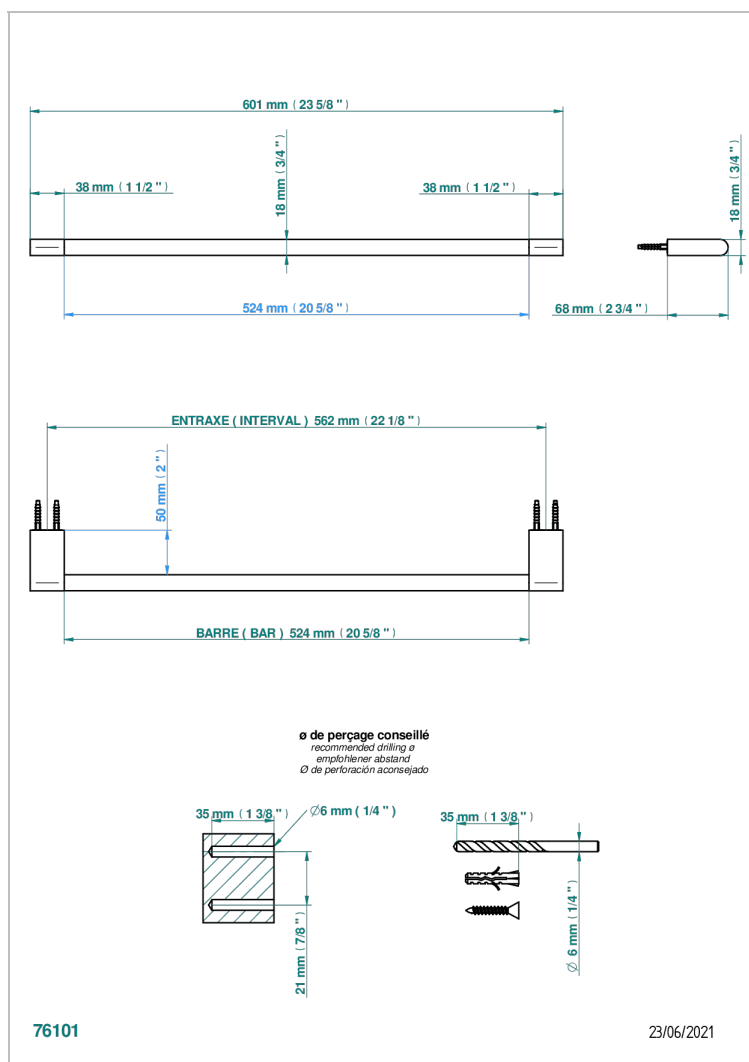

# ICON-X INSERTS METAL A MANETTES

U7K-514/60

Porte-serviette 1 barre fixe long. 600 mm

## CARACTÉRISTIQUES

- Icon-x inserts métal à manettes
- Porte-serviette 1 barre fixe long. 600 mm