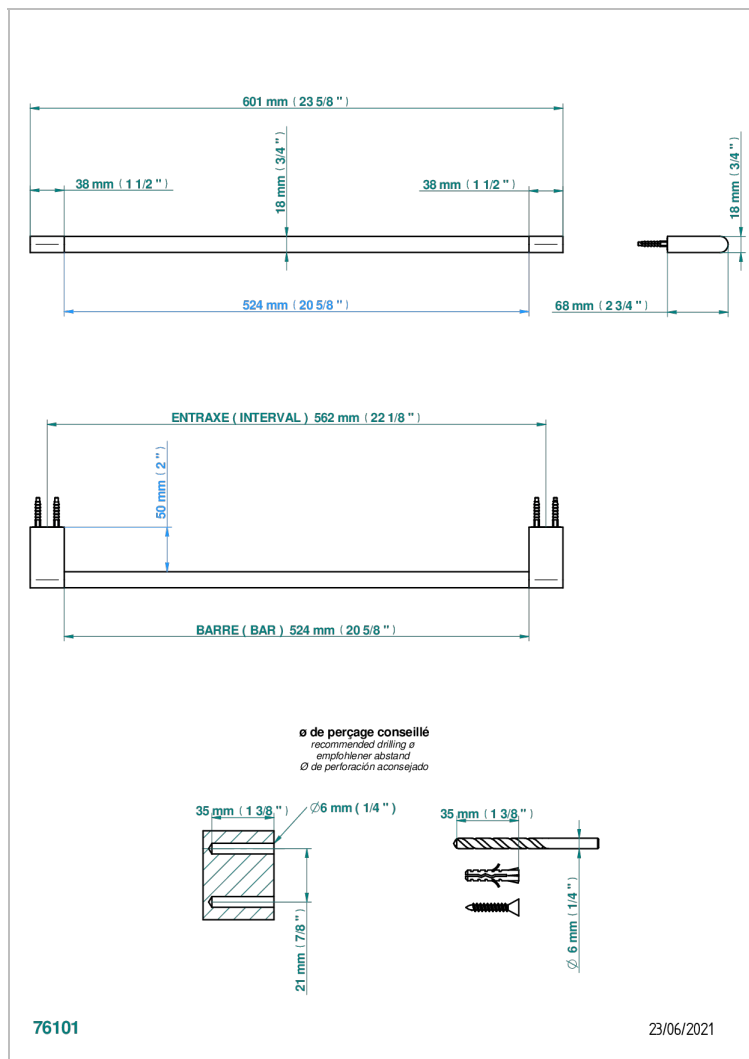

ICON-X METAL INLAYS WITH LEVER

U7K-514/60

单杆固定毛巾架 长600毫米

特色

- Icon-X Metal inlays with lever
- 单杆固定毛巾架 长600毫米

可选饰面

Black ceram - D30
Blush PVD - H62
Graphite PVD - H64
Matt Umber PVD - H67
Matt blush PVD - H60
Matt graphite PVD - H65