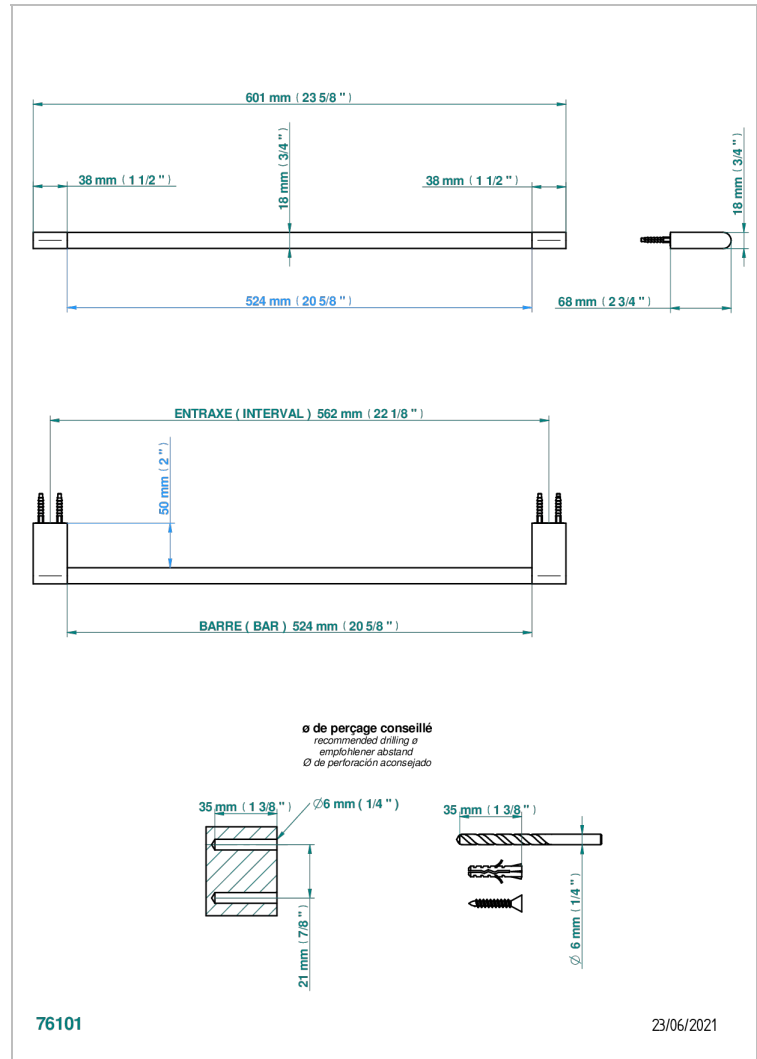

ICON-X INSERTS METAL

U7J-514/60

Porte-serviette 1 barre fixe long. 600 mm

THG[®]
PARIS

CARACTÉRISTIQUES

- Icon-x inserts métal
- Porte-serviette 1 barre fixe long. 600 mm

FINITIONS DISPONIBLES

Chromé - A02
Chromé insert doré - GA1
Chromé mat - C02
Doré brillant - F01
Doré mat - F07
Nickel brillant - B01