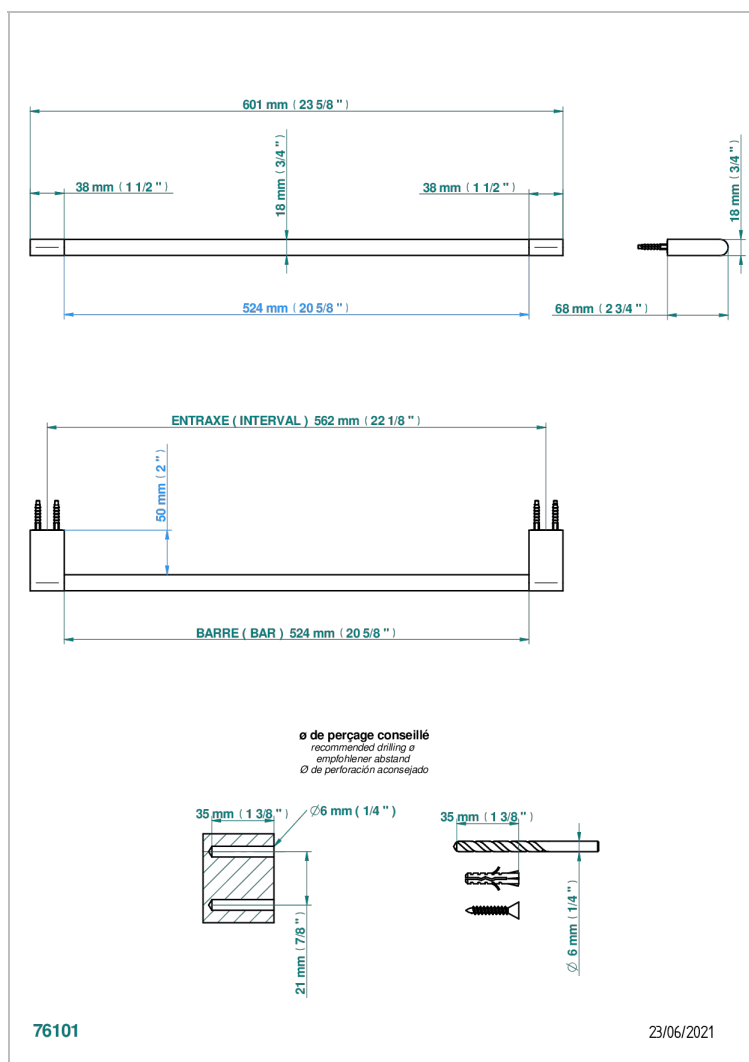

ICON-X INCRUSTACION METALICA

U7J-514/60

Toallero lg 600 mm

THG[®]
PARIS

CARACTERÍSTICAS

- Icon-x incrustación metálica
- Toallero lg 600 mm

ACABADOS DISPONIBLES

Cerámica negra mate - D30
Cromo - A02
Cromo mate - C02
Dorado - F01
Dorado mate - F07
Dorado pálido - F30