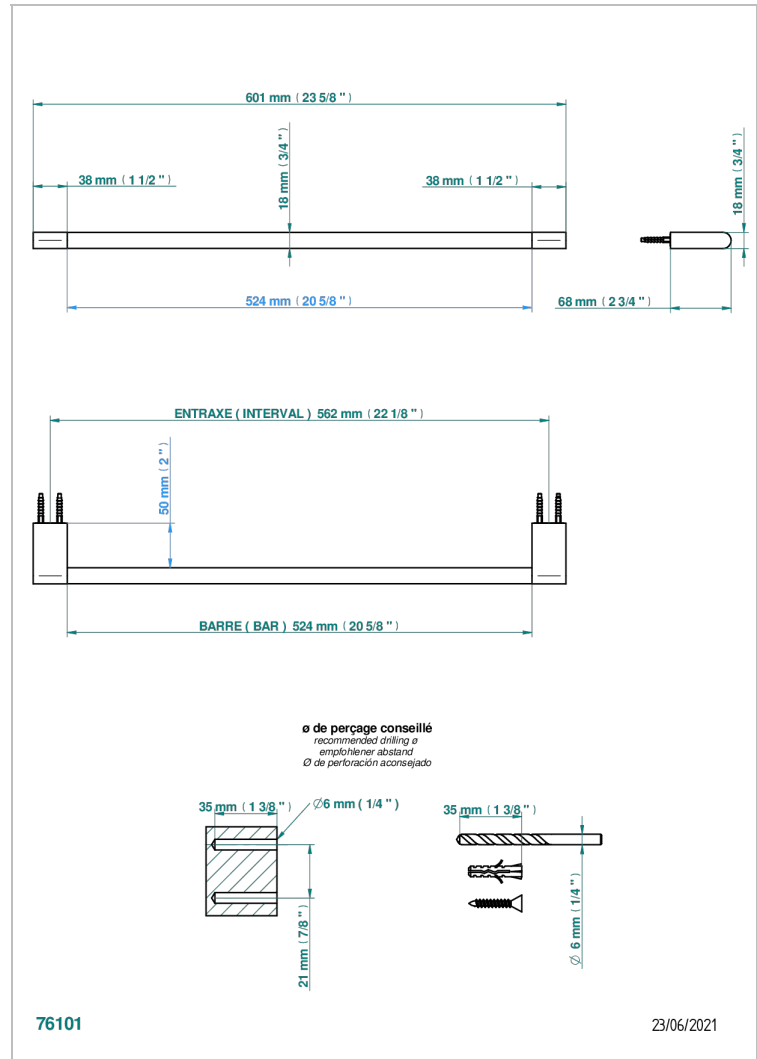

# ICON-X INSERTS METAL

U7J-514/60

Porte-serviette 1 barre fixe long. 600 mm

THG  
PARIS

## CARACTÉRISTIQUES

- Icon-x inserts métal
- Porte-serviette 1 barre fixe long. 600 mm