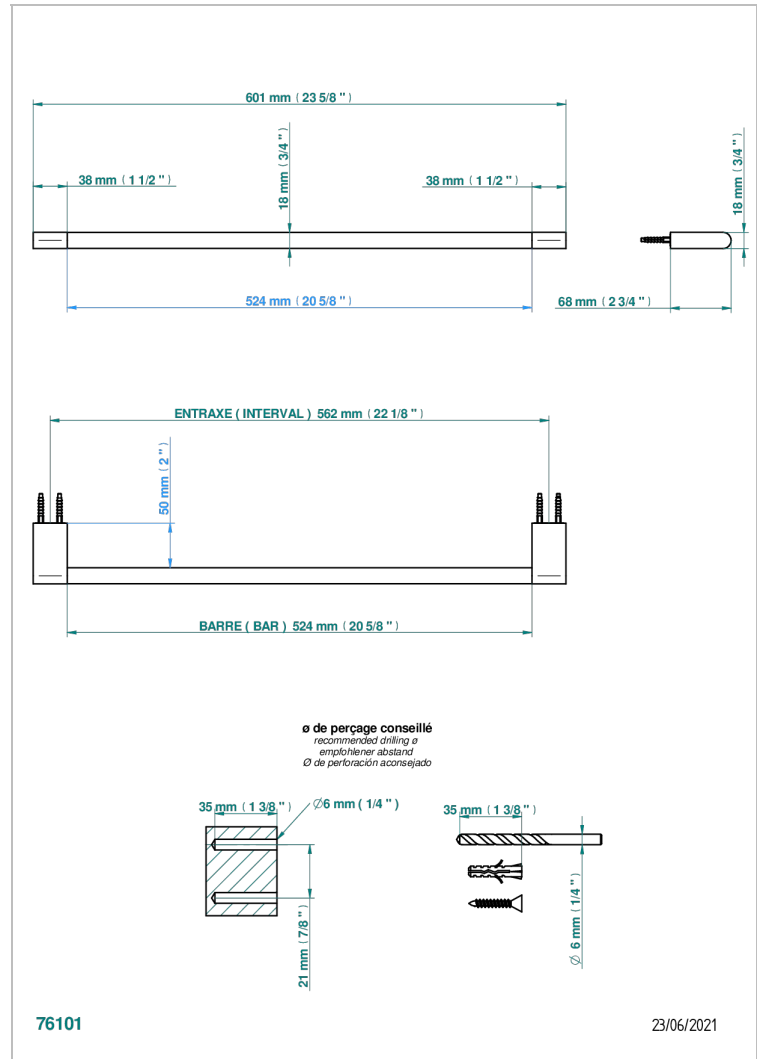

# ICON-X INSERTS METAL

U7J-514/60

Porte-serviette 1 barre fixe long. 600 mm

THG<sup>®</sup>  
PARIS

## CARACTÉRISTIQUES

- Icon-x inserts métal
- Porte-serviette 1 barre fixe long. 600 mm