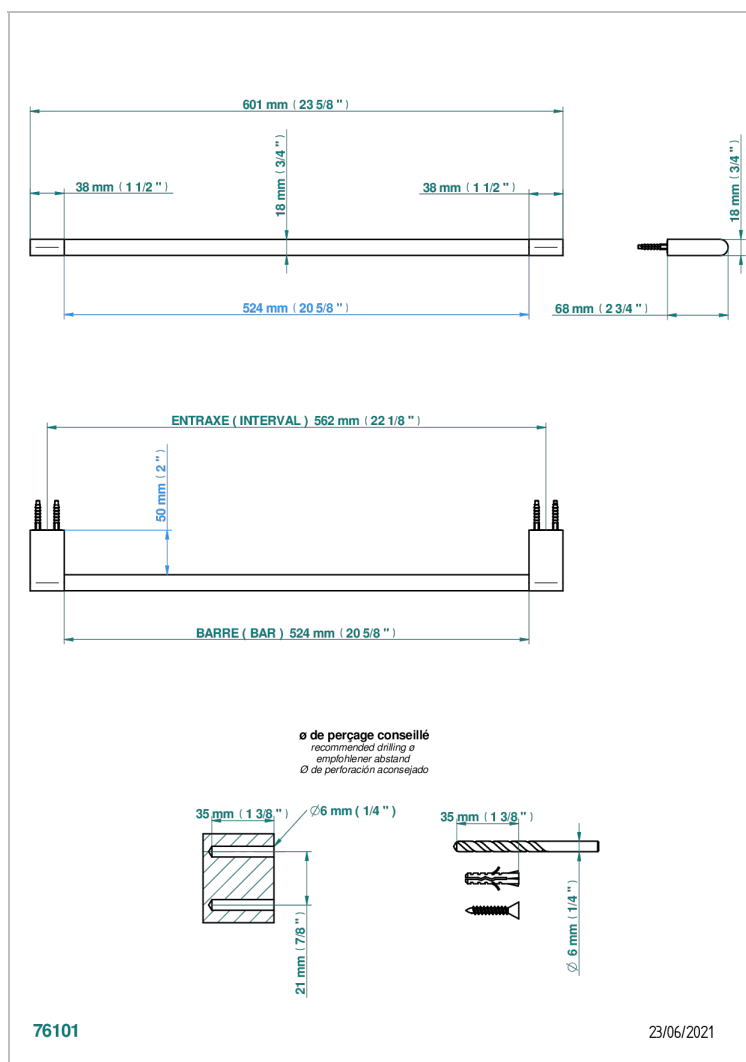

ICON-X INCRUSTACION METALICA

U7J-514/60

Toallero lg 600 mm

THG[®]
PARIS

CARACTERÍSTICAS

- Icon-x incrustación metálica
- Toallero lg 600 mm

ACABADOS DISPONIBLES

Cerámica negra mate - D30
Cromo - A02
Cromo mate - C02
Dorado - F01
Dorado mate - F07
Dorado pálido - F30