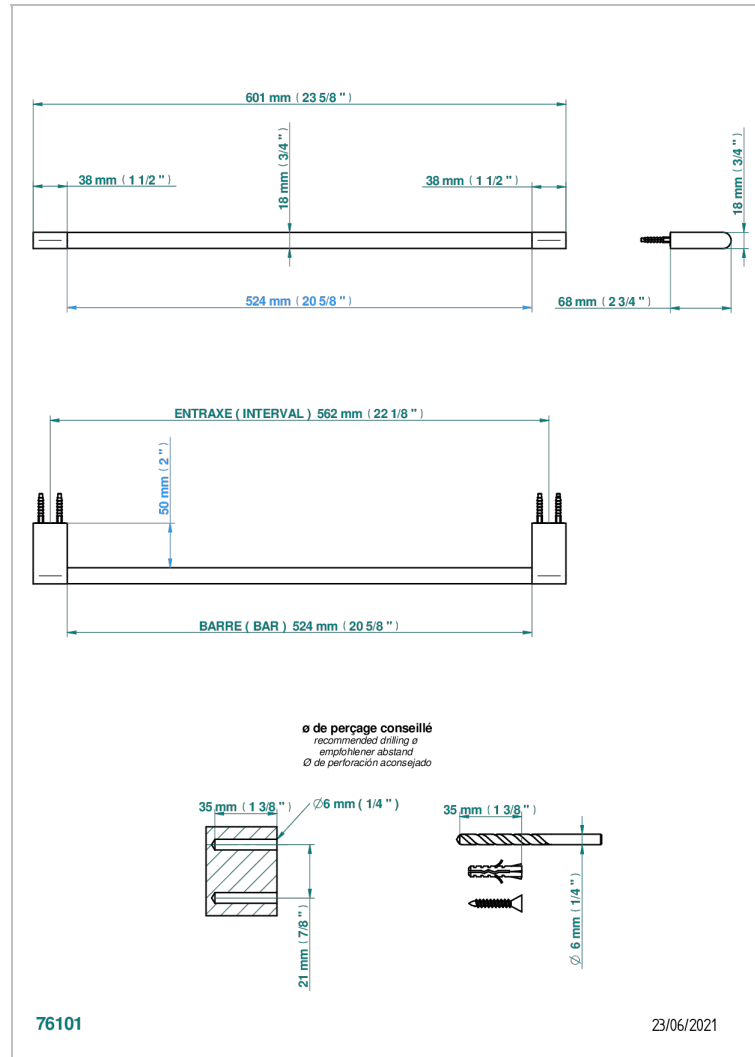

# ICON-X METALLEINLAGE

U7J-514/60

Handtuchstange Länge 600 mm

## EIGENSCHAFTEN

- Icon-x metalleinlage
- Handtuchstange Länge 600 mm