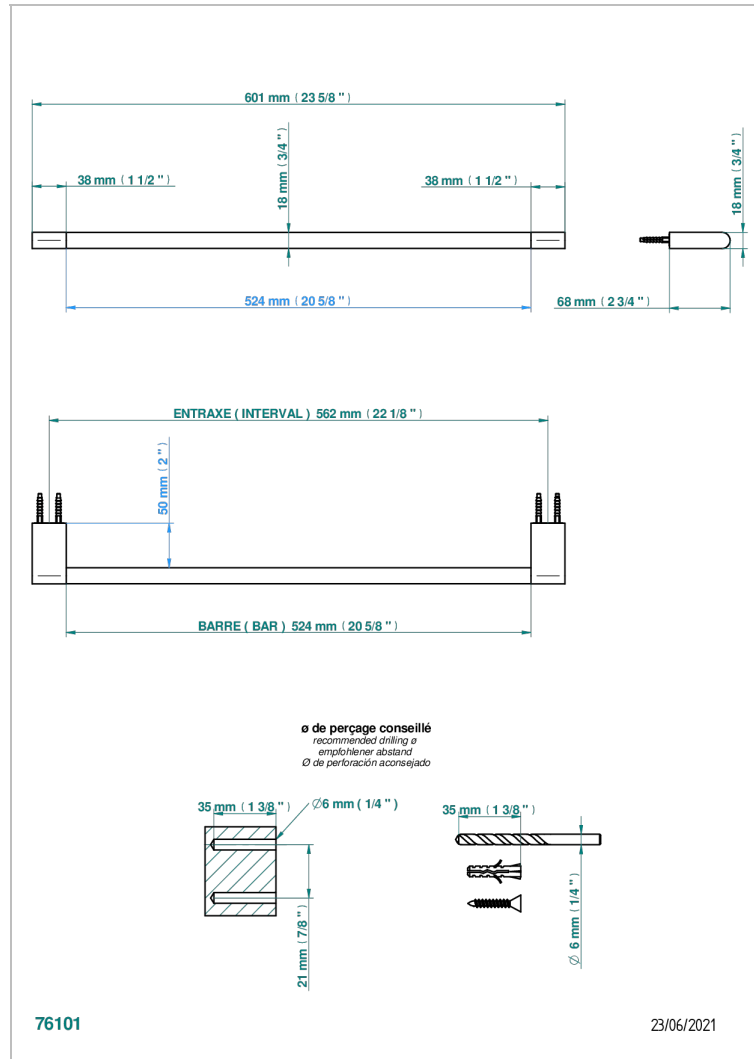

# ICON-X METAL INLAYS

U7J-514/60

Полотенцедержатель одинарный - фиксированная рейка 600 мм Д. 16 мм

## ХАРАКТЕРИСТИКИ

- Icon-X Metal inlays
- Полотенцедержатель одинарный - фиксированная рейка 600 мм Д. 16 мм