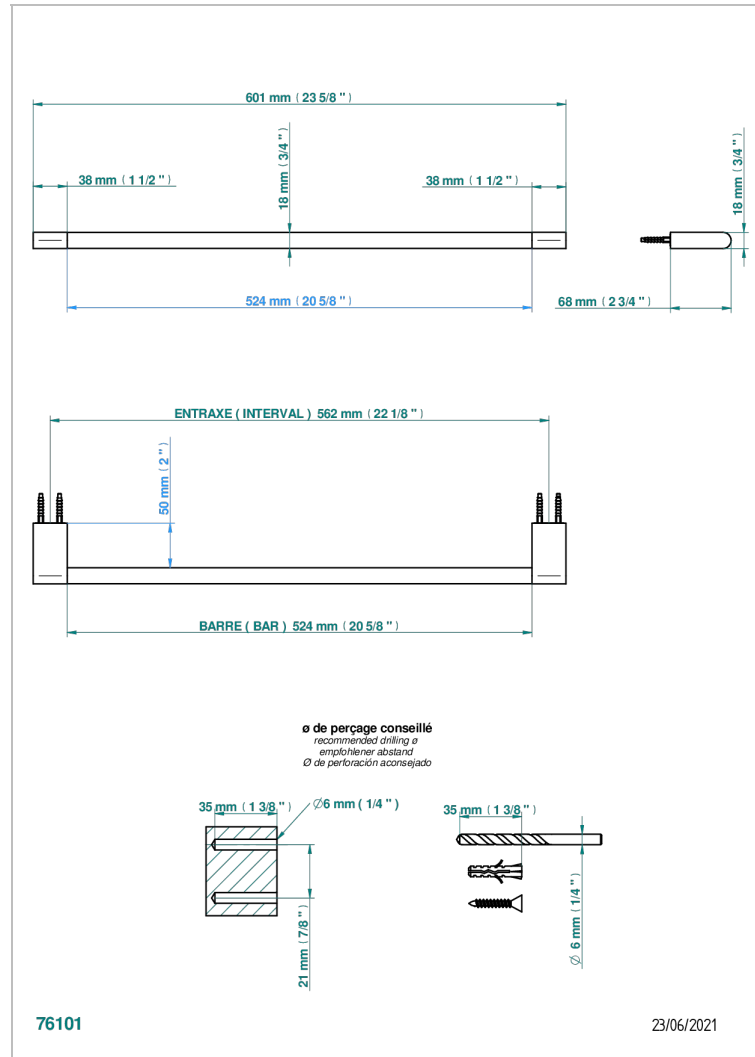

ICON-X INSERTS METAL

U7J-514/60

Porte-serviette 1 barre fixe long. 600 mm

CARACTÉRISTIQUES

- Icon-x inserts métal
- Porte-serviette 1 barre fixe long. 600 mm

FINITIONS DISPONIBLES

Chromé - A02
Chromé insert doré - GA1
Chromé mat - C02
Doré brillant - F01
Doré mat - F07
Nickel brillant - B01