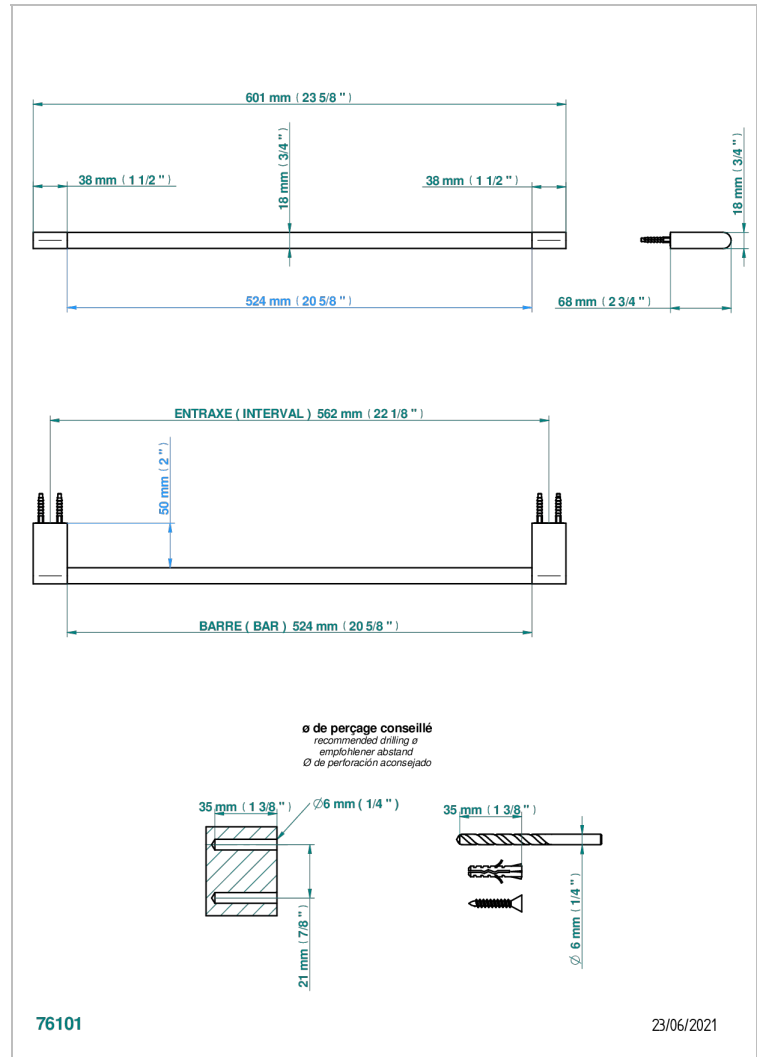

# ICON-X INCRUSTACION METALICA

U7J-514/60

Toallero lg 600 mm

THG<sup>®</sup>  
PARIS

## CARACTERÍSTICAS

- Icon-x incrustación metálica
- Toallero lg 600 mm