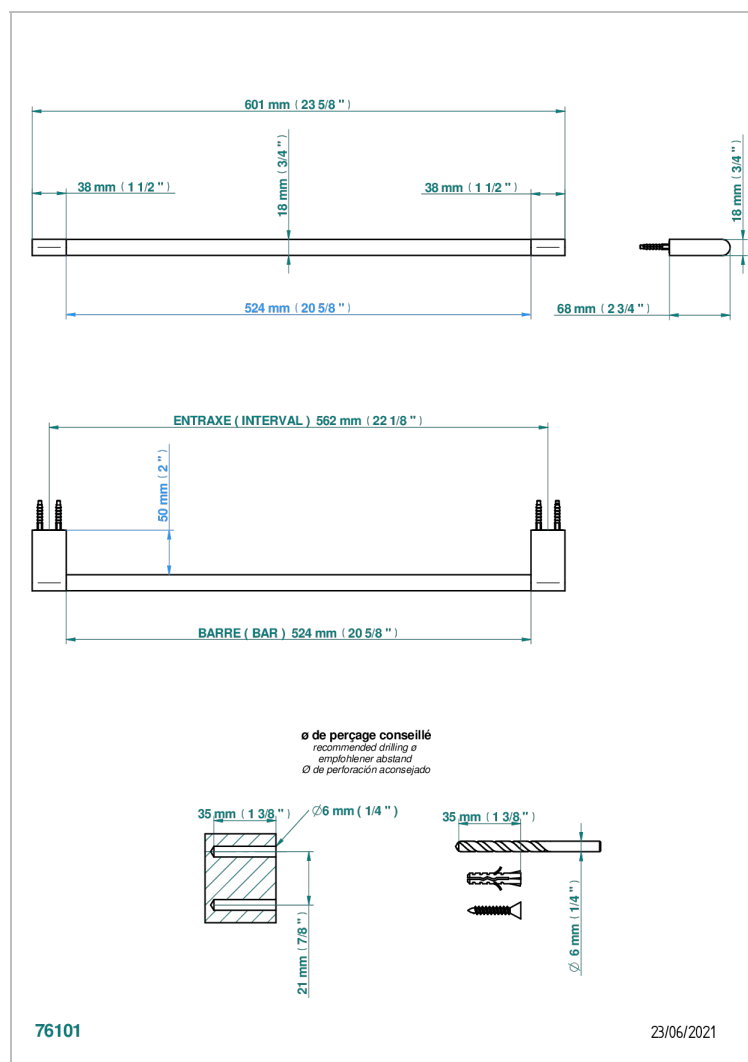

ICON-X METALLEINLAGE

U7J-514/60

Handtuchstange Länge 600 mm

THG[®]
PARIS

EIGENSCHAFTEN

- Icon-x metalleinlage
- Handtuchstange Länge 600 mm

VERFÜGBARE OBERFLÄCHEN

Altnickel - H28
Blassgold - F30
Blassgold matt unlackiert - F31
Chrom - A02
Chrom matt - C02
Gold - F01