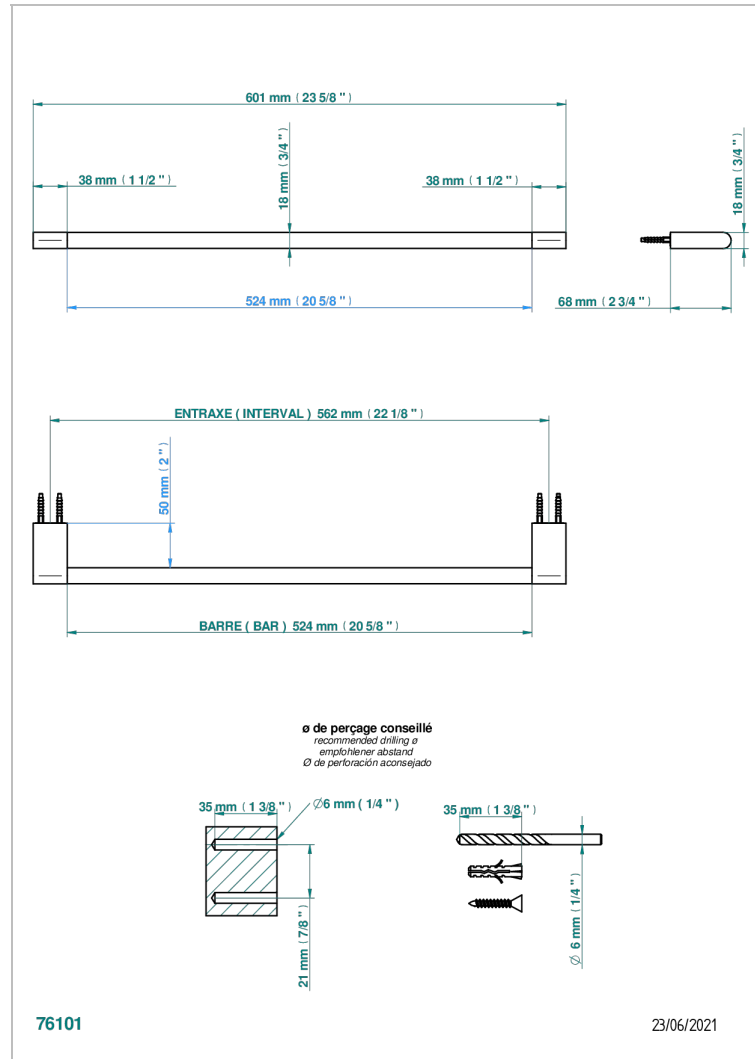

ICON-X A MANETTES

U7H-514/60

Porte-serviette 1 barre fixe long. 600 mm

THG[®]
PARIS

CARACTÉRISTIQUES

- Icon-x à manettes
- Porte-serviette 1 barre fixe long. 600 mm

FINITIONS DISPONIBLES

Chromé - A02
Chromé mat - C02
Doré brillant - F01
Doré mat - F07
Nickel brillant - B01
Nickel mat - C01