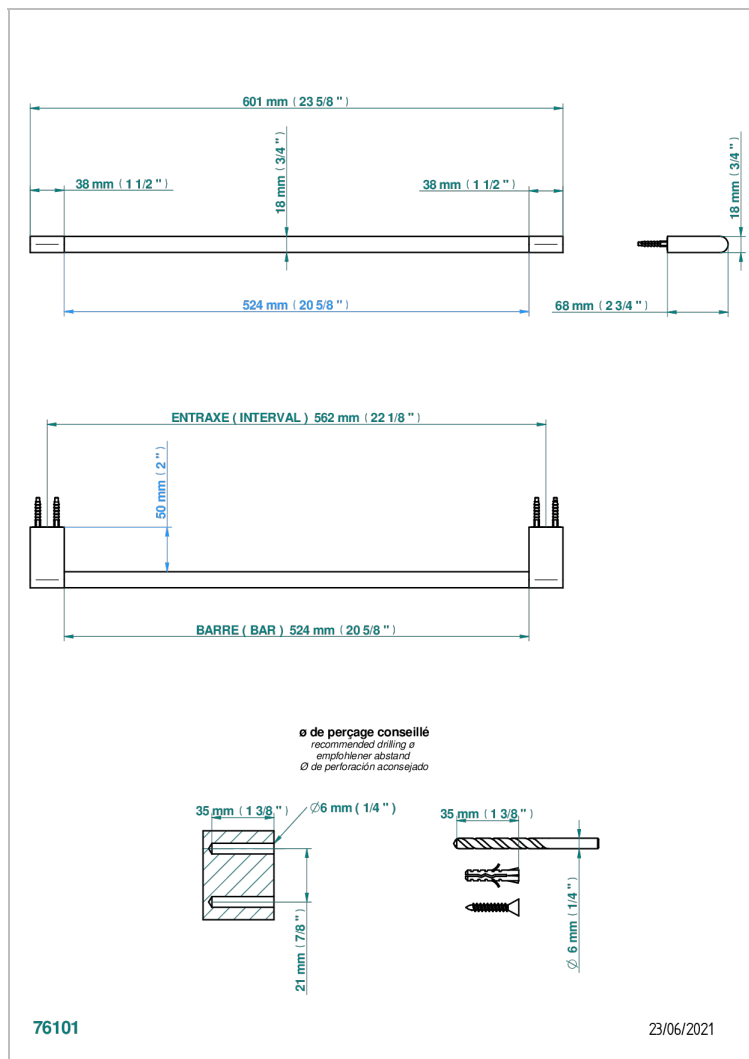

# ICON-X CON MANETAS

U7H-514/60

Toallero lg 600 mm

THG<sup>®</sup>  
PARIS

## CARACTERÍSTICAS

- Icon-x con manetas
- Toallero lg 600 mm