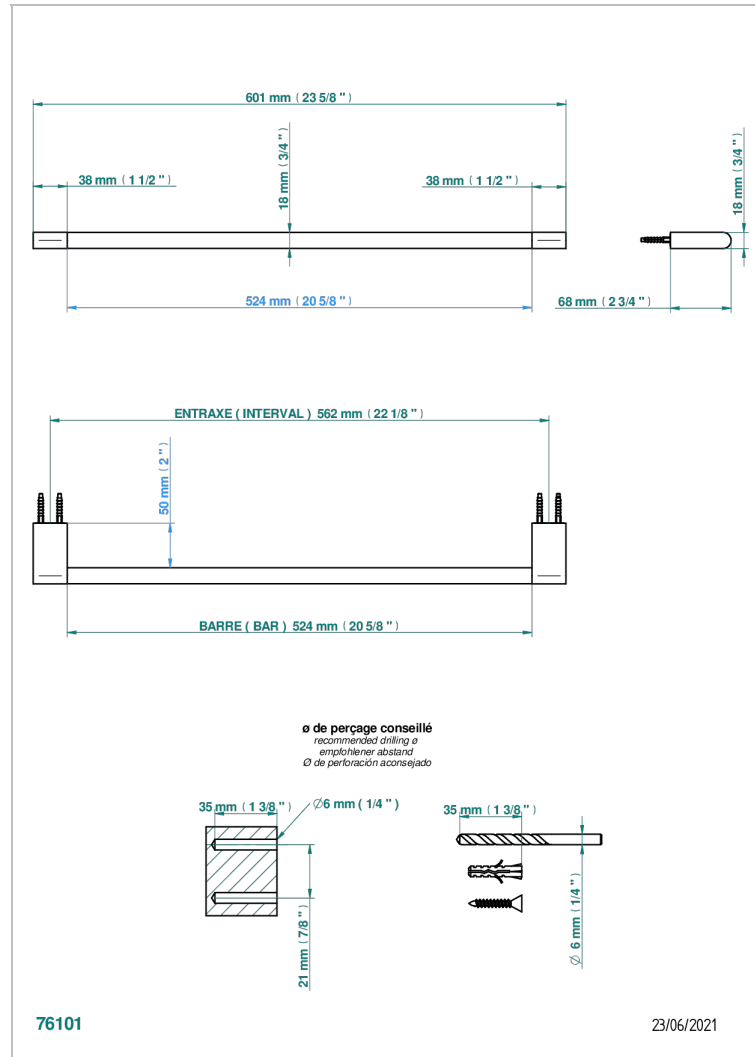

ICON-X MIT HEBEL

U7H-514/60

Handtuchstange Länge 600 mm

EIGENSCHAFTEN

- Icon-x mit hebel
- Handtuchstange Länge 600 mm

VERFÜGBARE OBERFLÄCHEN

Altnickel - H28
Blassgold - F30
Blassgold matt unlackiert - F31
Chrom - A02
Chrom matt - C02
Gold - F01