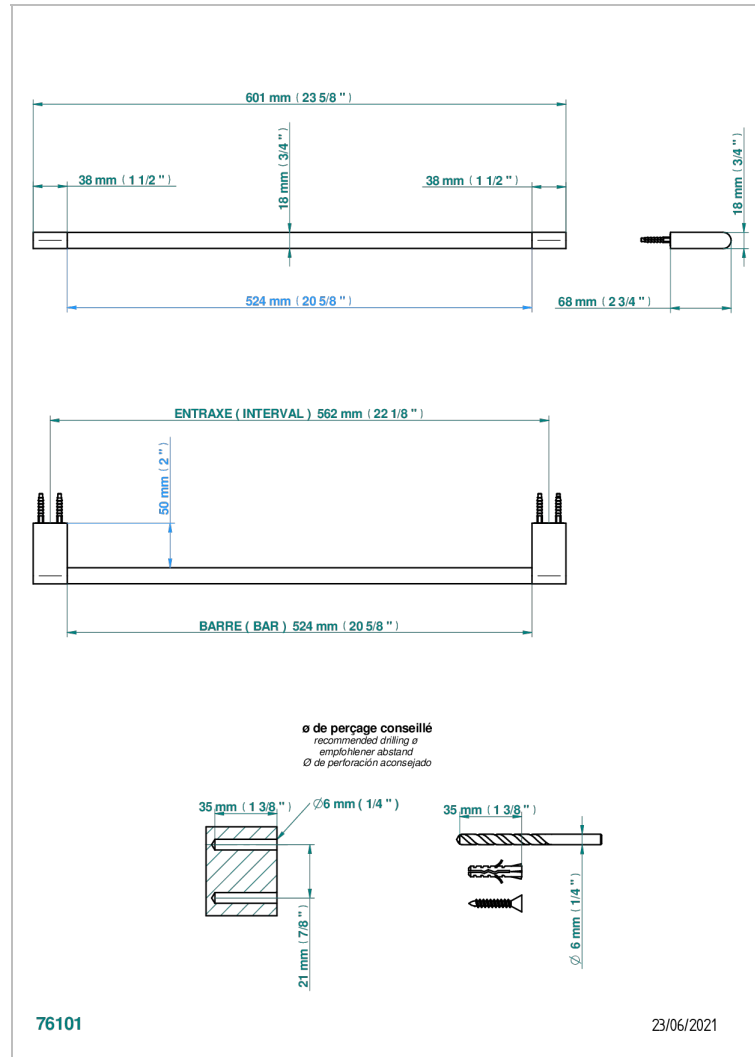

# ICON-X WITH LEVER

U7H-514/60

Полотенцедержатель одинарный - фиксированная рейка 600 мм Д. 16 мм

THG  
PARIS

## ХАРАКТЕРИСТИКИ

- Icon-X with lever
- Полотенцедержатель одинарный - фиксированная рейка 600 мм Д. 16 мм