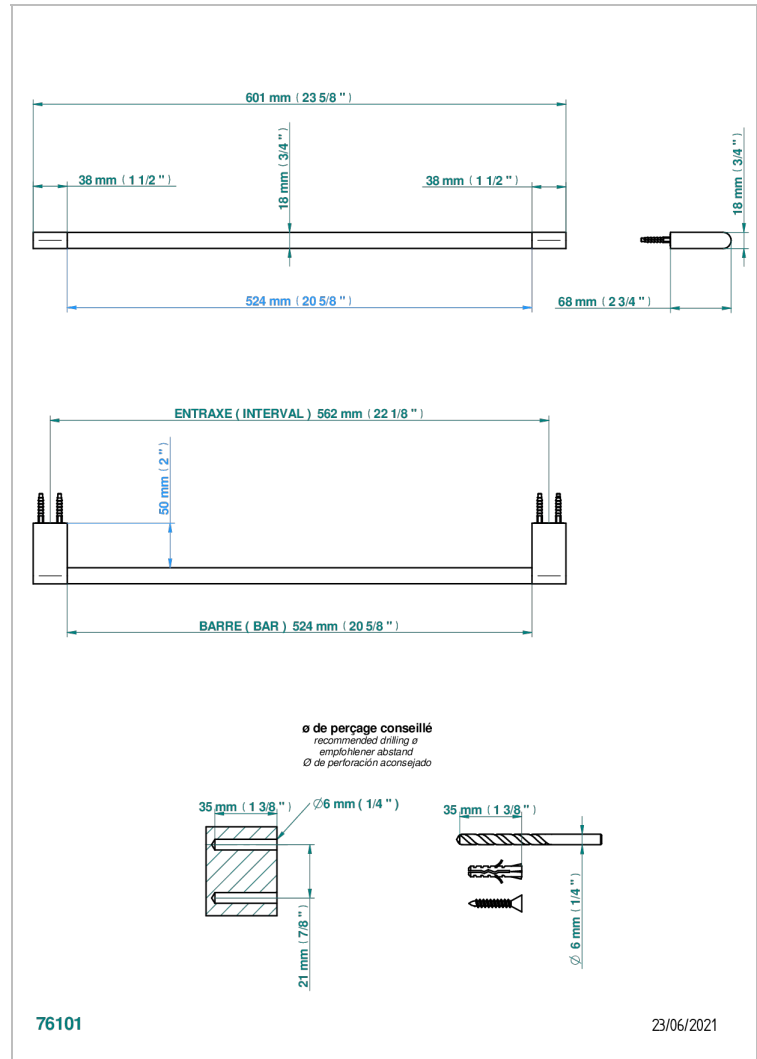

ICON-X A MANETTES

U7H-514/60

Porte-serviette 1 barre fixe long. 600 mm

THG[®]
PARIS

CARACTÉRISTIQUES

- Icon-x à manettes
- Porte-serviette 1 barre fixe long. 600 mm

FINITIONS DISPONIBLES

Chromé - A02
Chromé mat - C02
Doré brillant - F01
Doré mat - F07
Nickel brillant - B01
Nickel mat - C01