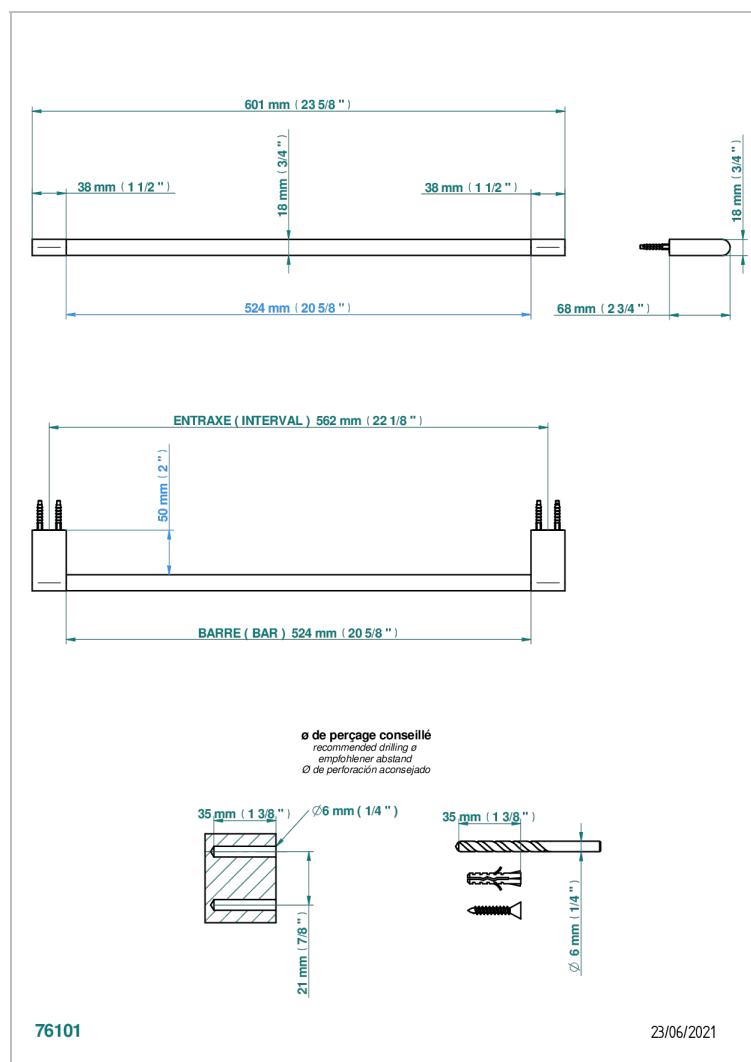

ICON-X CON MANETAS

U7H-514/60

Toallero lg 600 mm

THG[®]
PARIS

CARACTERÍSTICAS

- Icon-x con manetas
- Toallero lg 600 mm

ACABADOS DISPONIBLES

Cerámica negra mate - D30
Cromo - A02
Cromo mate - C02
Dorado - F01
Dorado mate - F07
Dorado pálido - F30