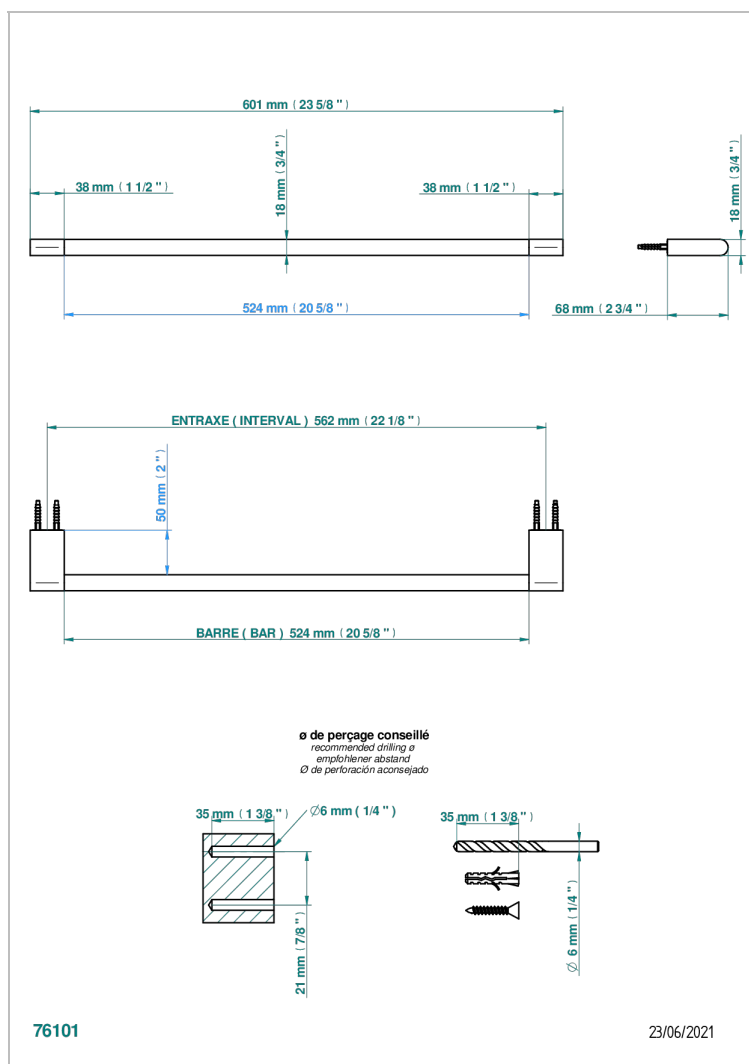

# ICON-X WITH LEVER

U7H-514/60

单杆固定毛巾架 长600毫米

THG<sup>®</sup>  
PARIS

## 特色

- Icon-X with lever
- 单杆固定毛巾架 长600毫米