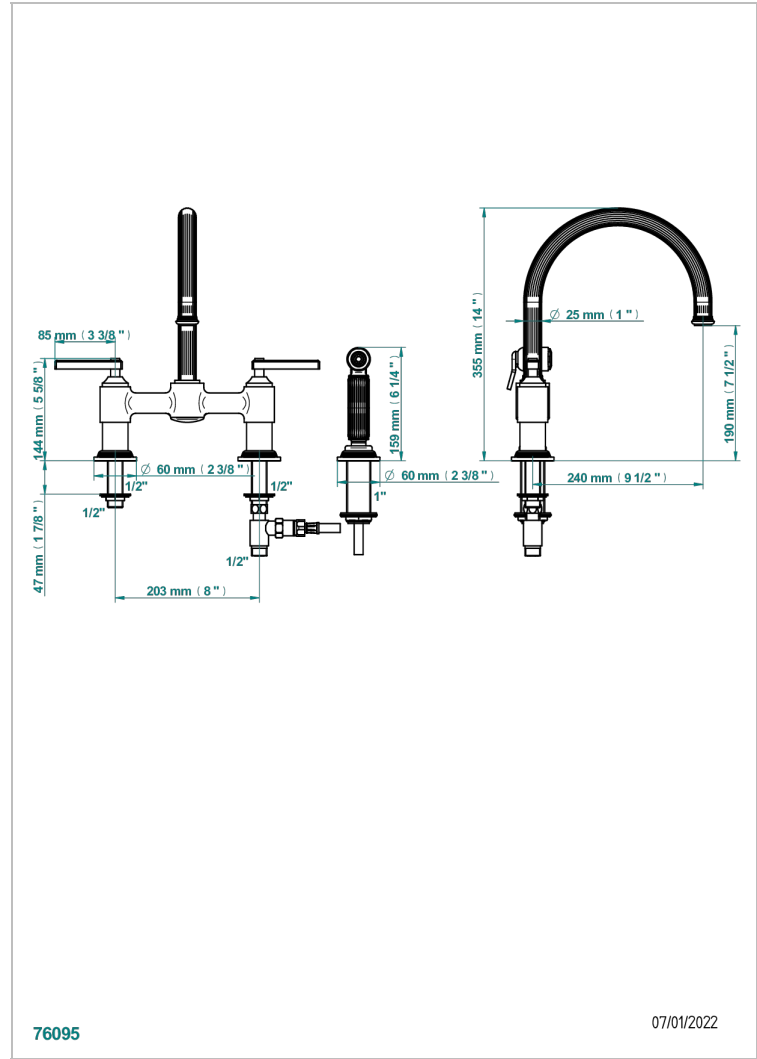

# GRAND CENTRAL METAL A MANETTES

U9L-159DM

Mélangeur d'évier 3 trous avec bec orientable et douchette individuelle

THG<sup>®</sup>  
PARIS

76095

07/01/2022

## CARACTÉRISTIQUES

- ACS : 22ACCLY430