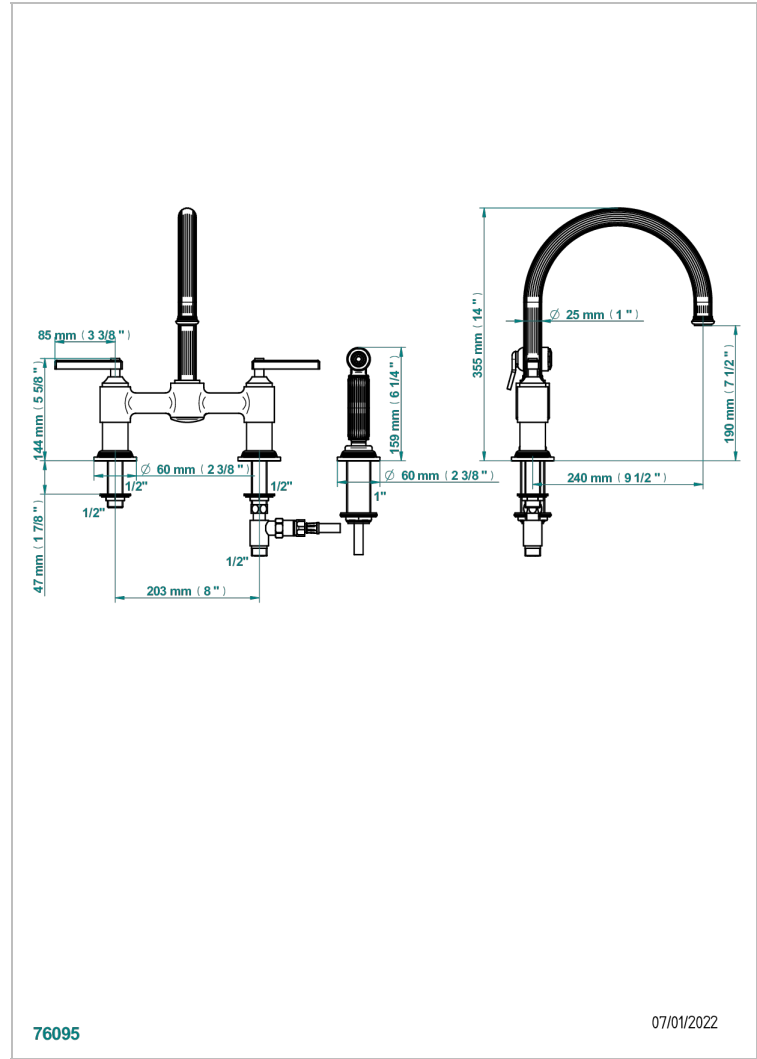

GRAND CENTRAL METAL A MANETTES

U9L-159DM

Mélangeur d'évier 3 trous avec bec orientable et douchette individuelle

THG[®]
PARIS

76095

07/01/2022

CARACTÉRISTIQUES

- ACS : 22ACCLY430