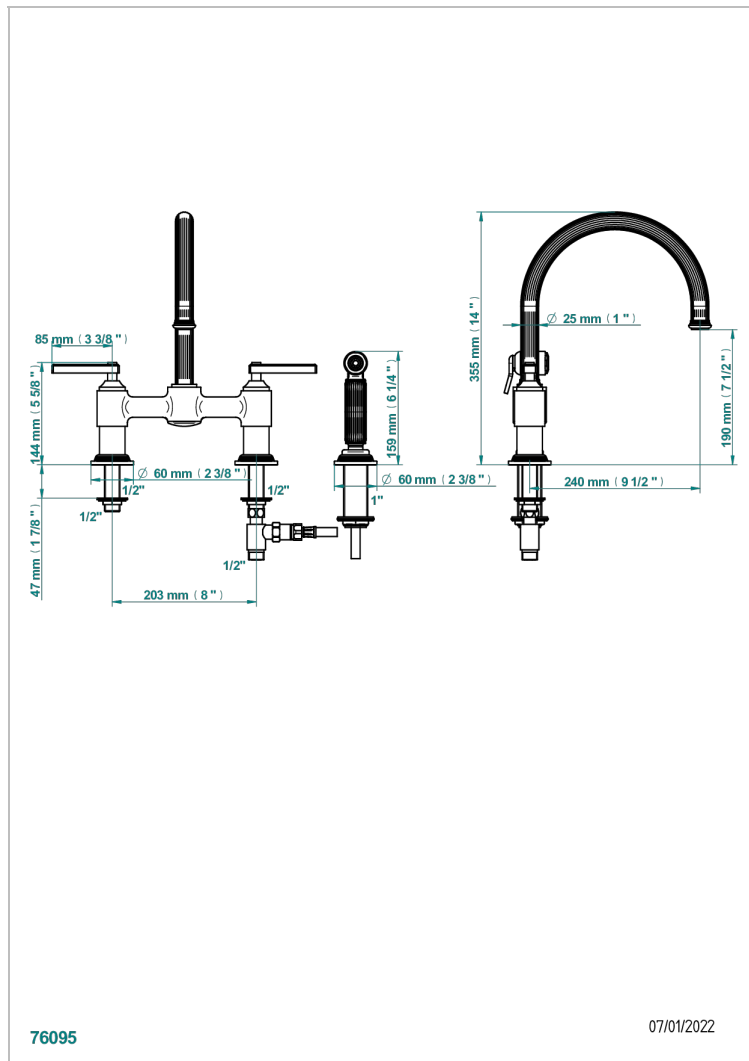

# GRAND CENTRAL METAL WITH LEVER

U9L-159DM

THG<sup>®</sup>  
PARIS

Mezclador de fregadero de 2 orificios con caño giratorio y rociador lateral

76095

07/01/2022

## CARACTERÍSTICAS

- ACS : 22ACCLY430