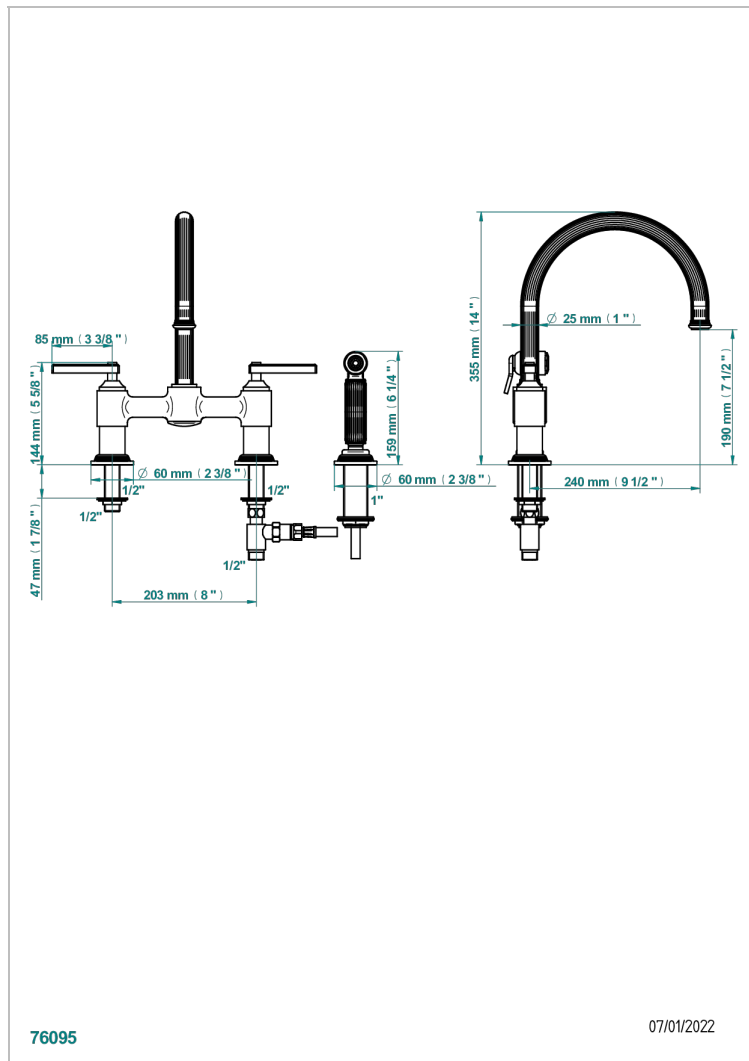

# GRAND CENTRAL METAL WITH LEVER

U9L-159DM

2-loch-spültischbatterie mit schwenkbarem auslauf und seitenbrause

THG<sup>®</sup>  
PARIS