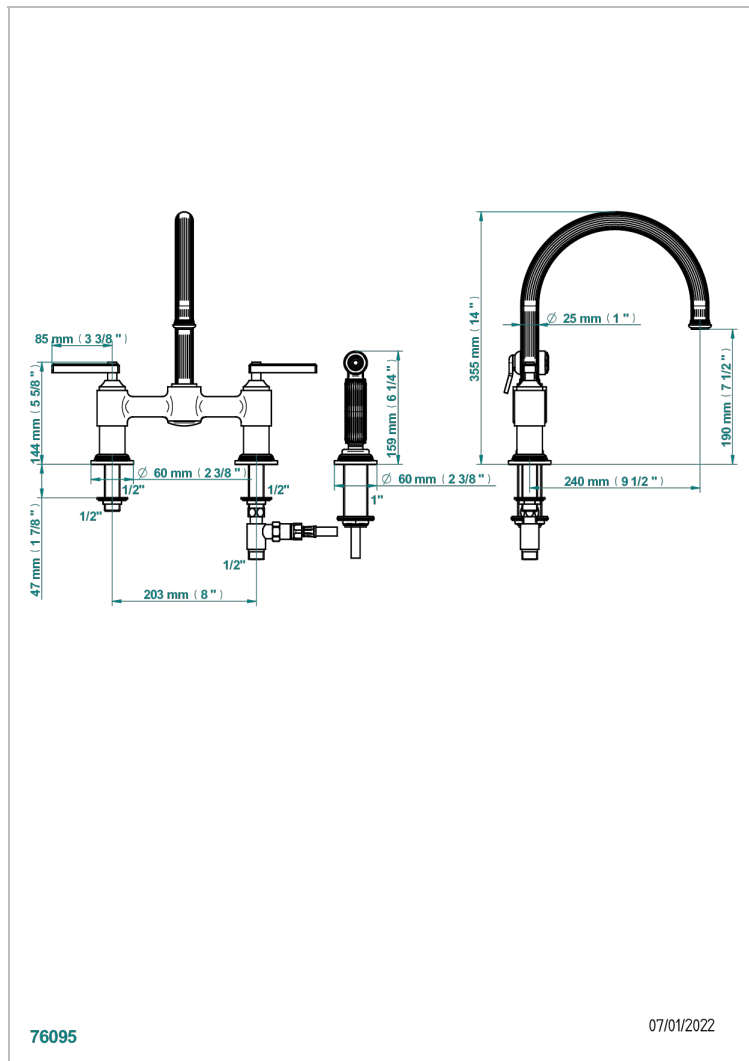

GRAND CENTRAL С МЕТАЛЛИЧЕСКИМИ РУЧКАМИ-РУКОЯТКАМИ

THG[®]
PARIS

U9L-159DM

3-hole sink mixer with swivel spout and side spray

ХАРАКТЕРИСТИКИ

- ACS : 22ACCLY430

СТАНДАРТЫ

ДОСТУПНЫЕ ВАРИАНТЫ ПОКРЫТИЙ

Покрытие PVD никель - H55
Светлое золото - F30
Состаренный никель - H28
Хром - A02