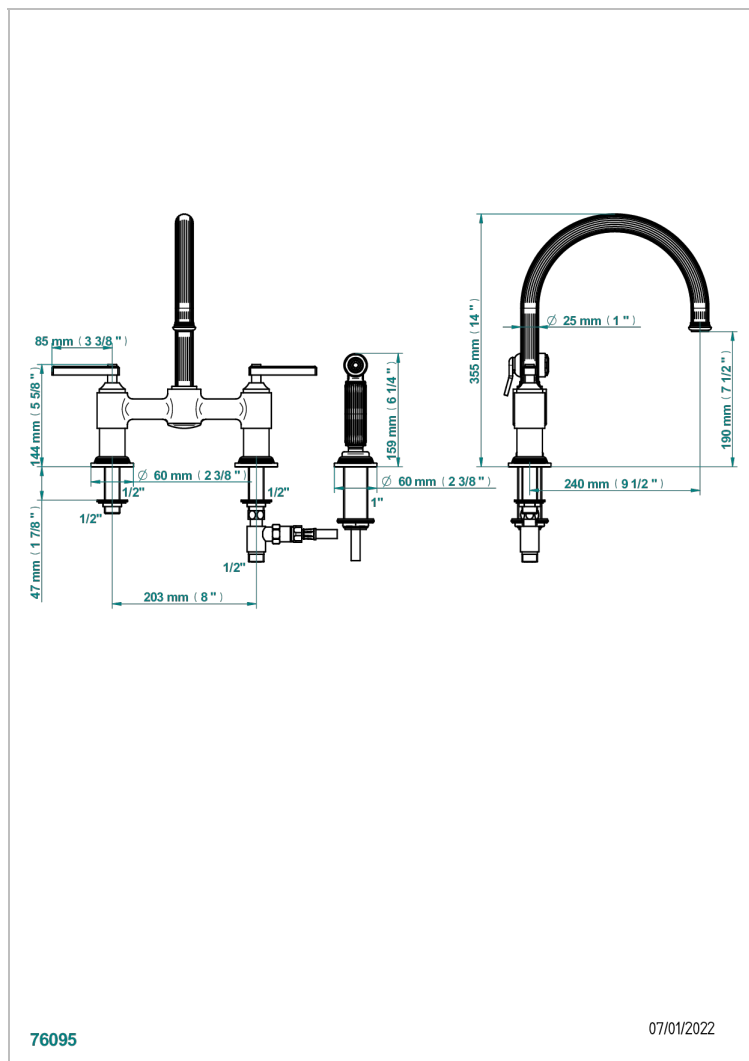

# GRAND CENTRAL METAL A MANETTES

U9L-159DM

Mélangeur d'évier 3 trous avec bec orientable et douchette individuelle

THG<sup>®</sup>  
PARIS

## CARACTÉRISTIQUES

- ACS : 22ACCLY430