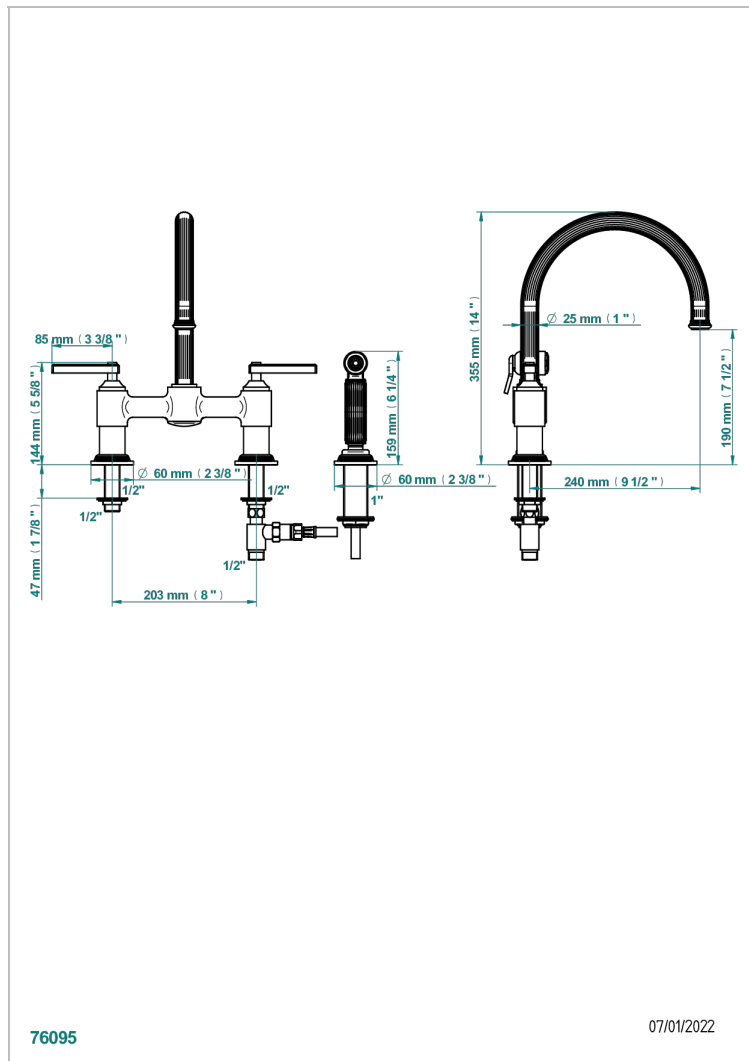

GRAND CENTRAL METAL WITH LEVER

U9L-159DM

THG[®]
PARIS

Mezclador de fregadero de 2 orificios con caño giratorio y rociador lateral

76095

07/01/2022

CARACTERÍSTICAS

- ACS : 22ACCLY430

Níquel viejo - H28
Polished chrome with gold inlay - GA1
Pvd blush - H62
Pvd blush mate - H60
Pvd color latón - H49
Pvd color latón mate - H50

Pvd color níquel - H55
Pvd color níquel mate - H56
Pvd color oro - H52
Pvd color oro mate - H53
Pvd grafito - H64
Pvd grafito mate - H65