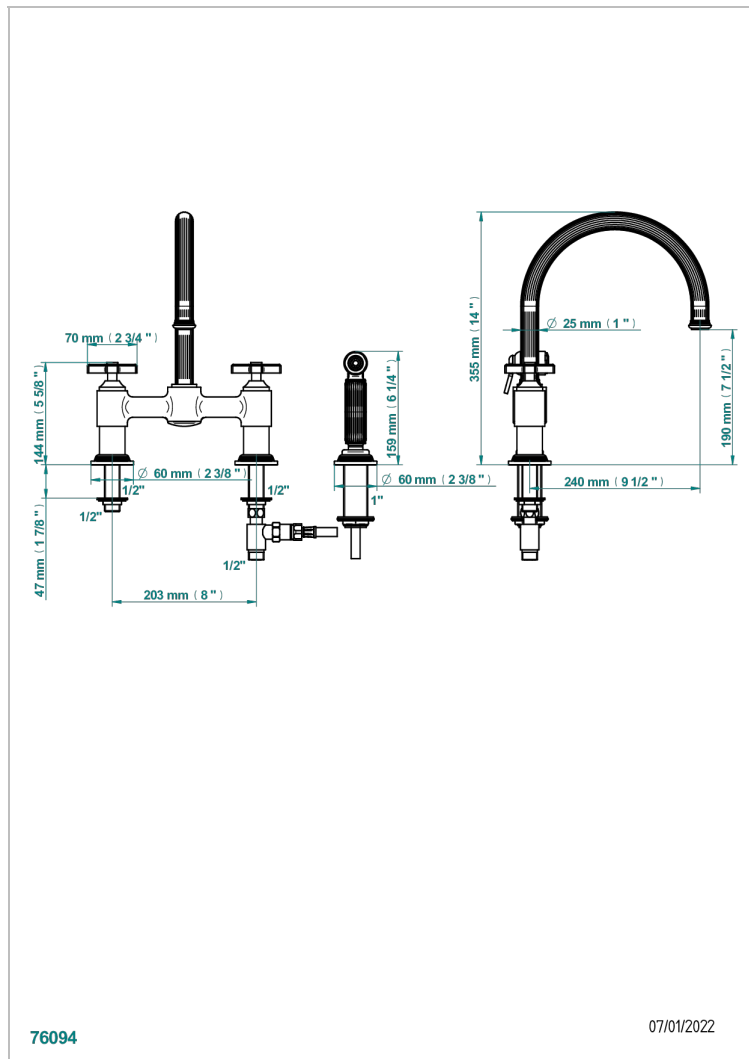

GRAND CENTRAL METAL

U9K-159DM

Mélangeur d'évier 3 trous avec bec orientable et douchette individuelle

THG[®]
PARIS

CARACTÉRISTIQUES

- ACS : 22ACCLY430

CERTIFICATIONS

FINITIONS DISPONIBLES

Bronze clair - D01
Chromé - A02
Chromé insert doré - GA1
Chromé mat - C02
Doré brillant - F01
Doré mat - F07

Laiton fumé naturel - A13
Nickel brillant - B01
Nickel mat - C01
Noir mat céramique - D30
Or pâle - F30
Or pâle mat - F31