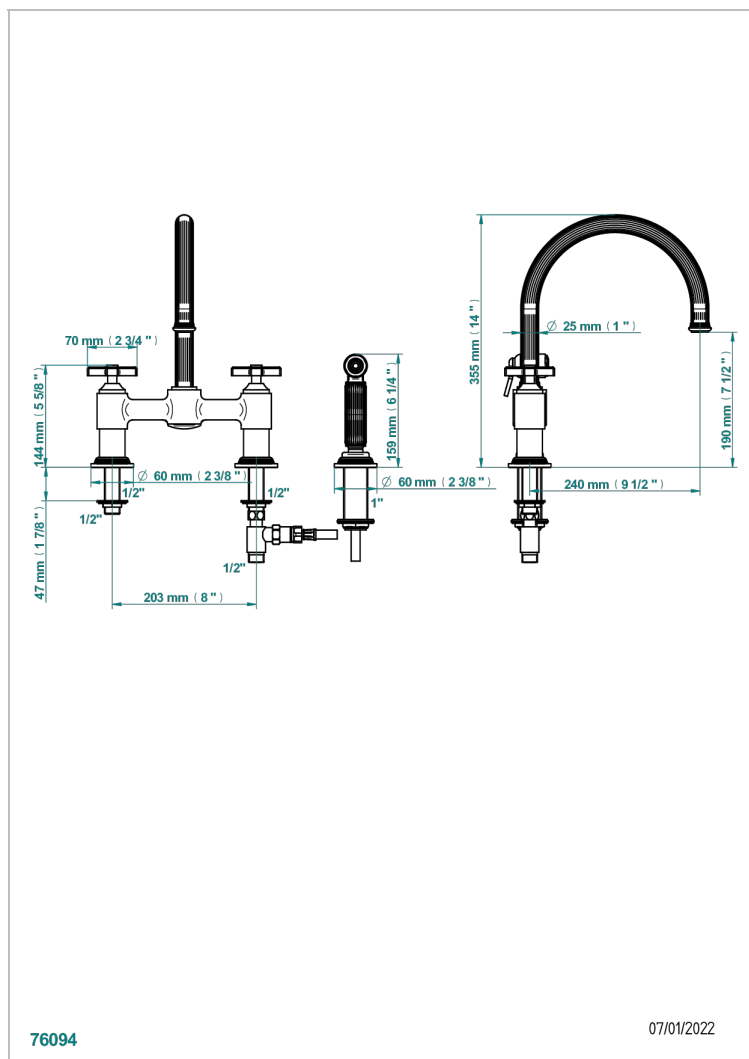

GRAND CENTRAL С МЕТАЛЛИЧЕСКИМИ РУЧКАМИ-КРЕСТИКАМИ

U9K-159DM

3-hole sink mixer with swivel spout and side spray

76094

07/01/2022

ХАРАКТЕРИСТИКИ

- ACS : 22ACCLY430

СТАНДАРТЫ