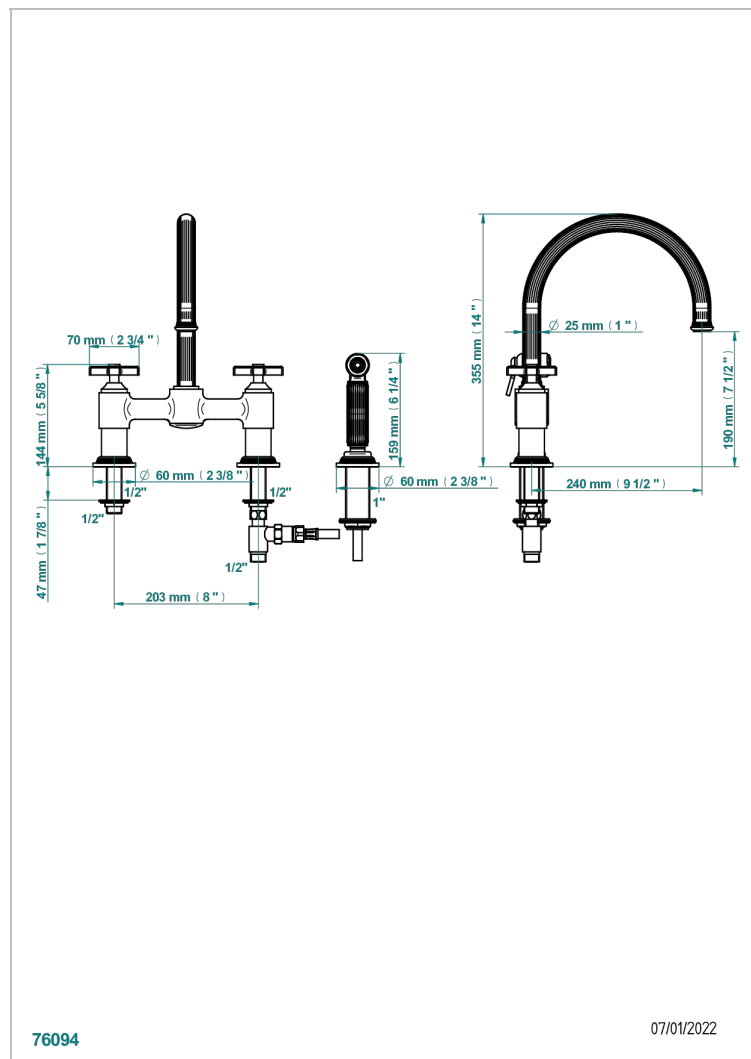

# GRAND CENTRAL METAL

U9K-159DM

Mélangeur d'évier 3 trous avec bec orientable et douchette individuelle

THG<sup>®</sup>  
PARIS

76094

07/01/2022

## CARACTÉRISTIQUES

- ACS : 22ACCLY430