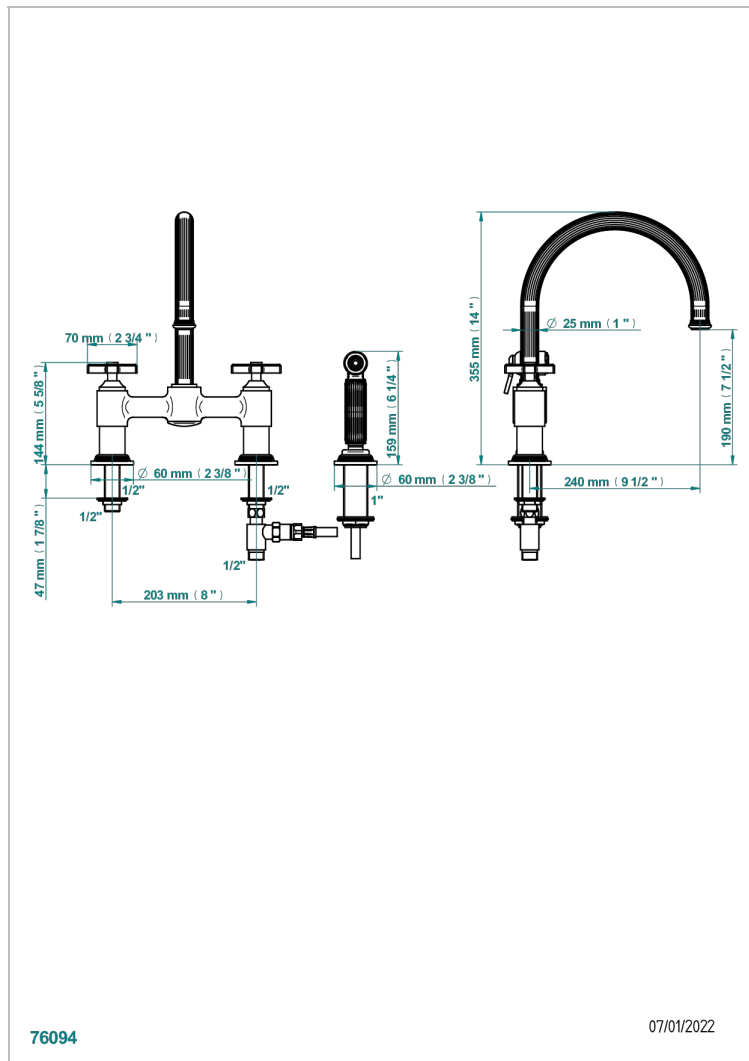

GRAND CENTRAL METAL

U9K-159DM

THG[®]
PARIS

Mezclador de fregadero de 2 orificios con caño giratorio y rociador lateral

76094

07/01/2022

CARACTERÍSTICAS

- ACS : 22ACCLY430