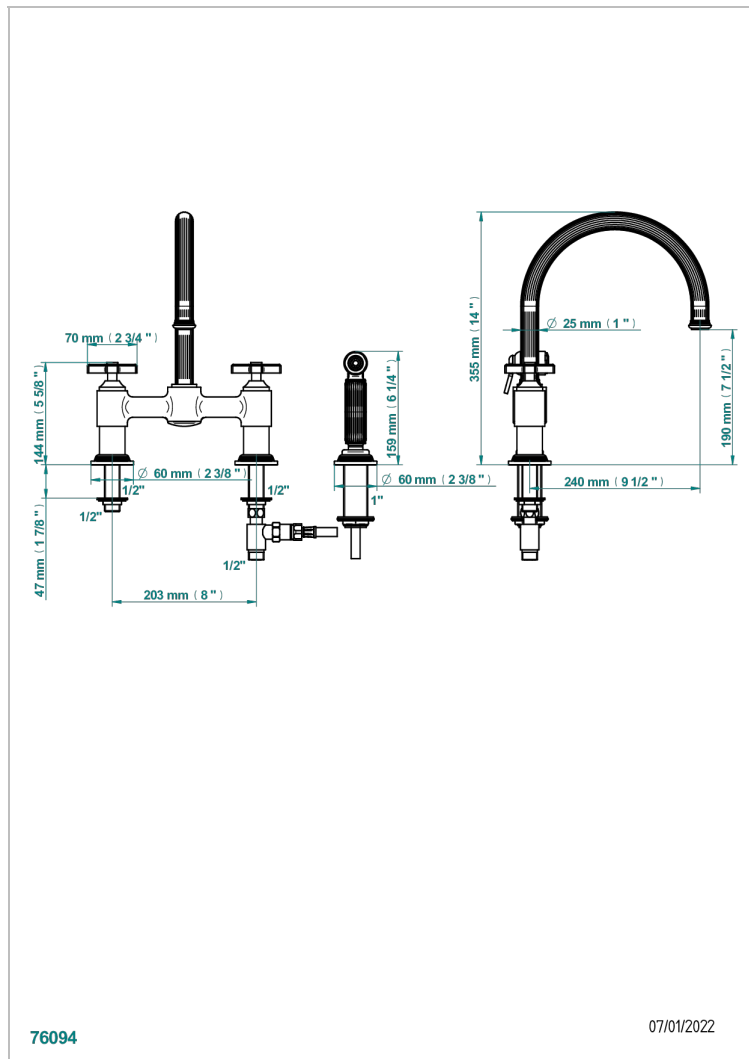

GRAND CENTRAL METAL

U9K-159DM

2-loch-spültischbatterie mit schwenkbarem auslauf und seitenbrause

THG[®]
PARIS

EIGENSCHAFTEN

- ACS : 22ACCLY430

ZERTIFIZIERUNGEN

VERFÜGBARE OBERFLÄCHEN