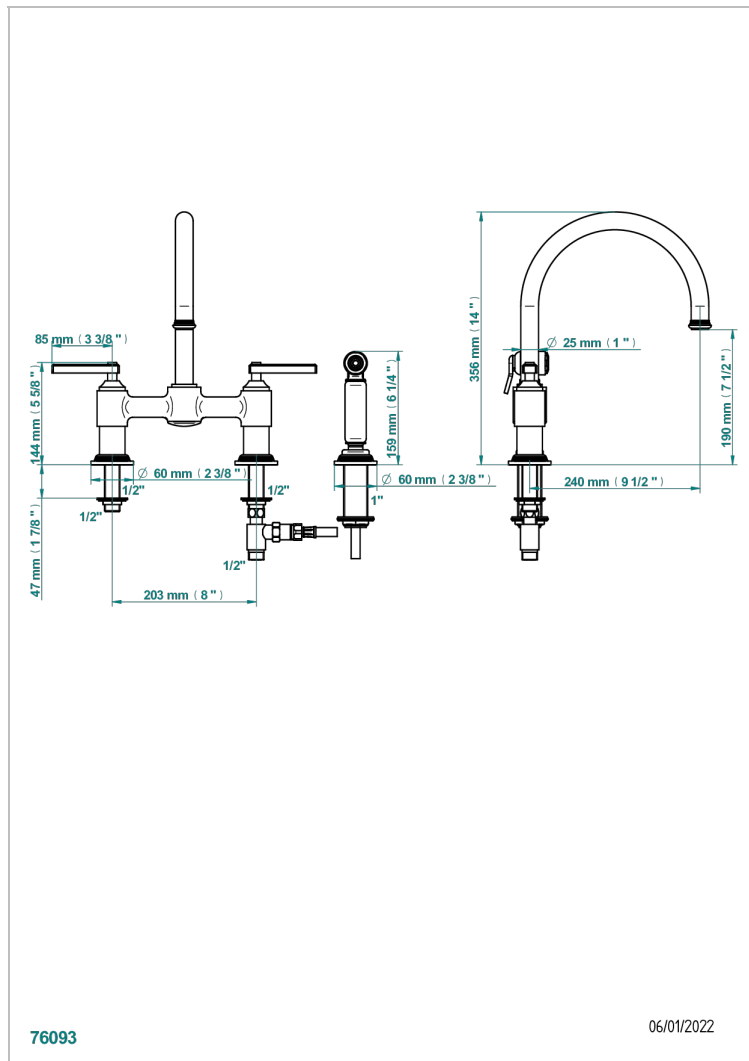

WEST COAST METAL WITH LEVER

U9B-159DM

THG[®]
PARIS

Mezclador de fregadero de 2 orificios con caño giratorio y rociador lateral

CARACTERÍSTICAS

- ACS : 22ACCLY430

ESTÁNDAR

ACABADOS DISPONIBLES