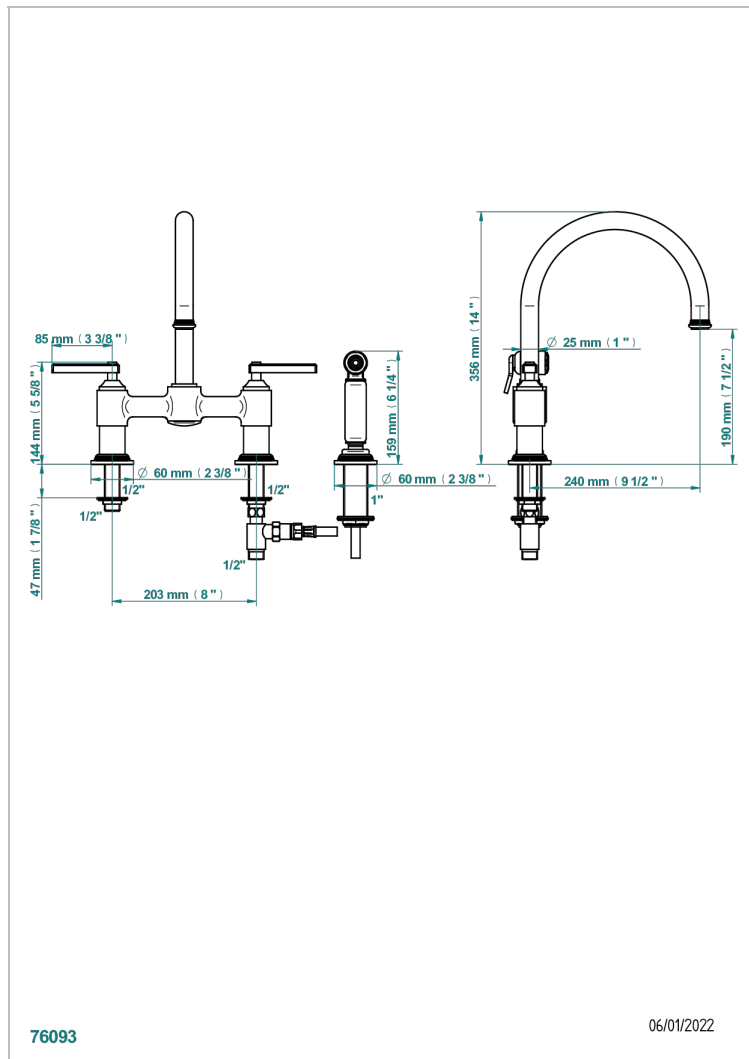

WEST COAST С МЕТАЛЛИЧЕСКИМИ РУЧКАМИ-РУКОЯТКАМИ

U9B-159DM

3-hole sink mixer with swivel spout and side spray

76093

06/01/2022

ХАРАКТЕРИСТИКИ

- ACS : 22ACCLY430

СТАНДАРТЫ