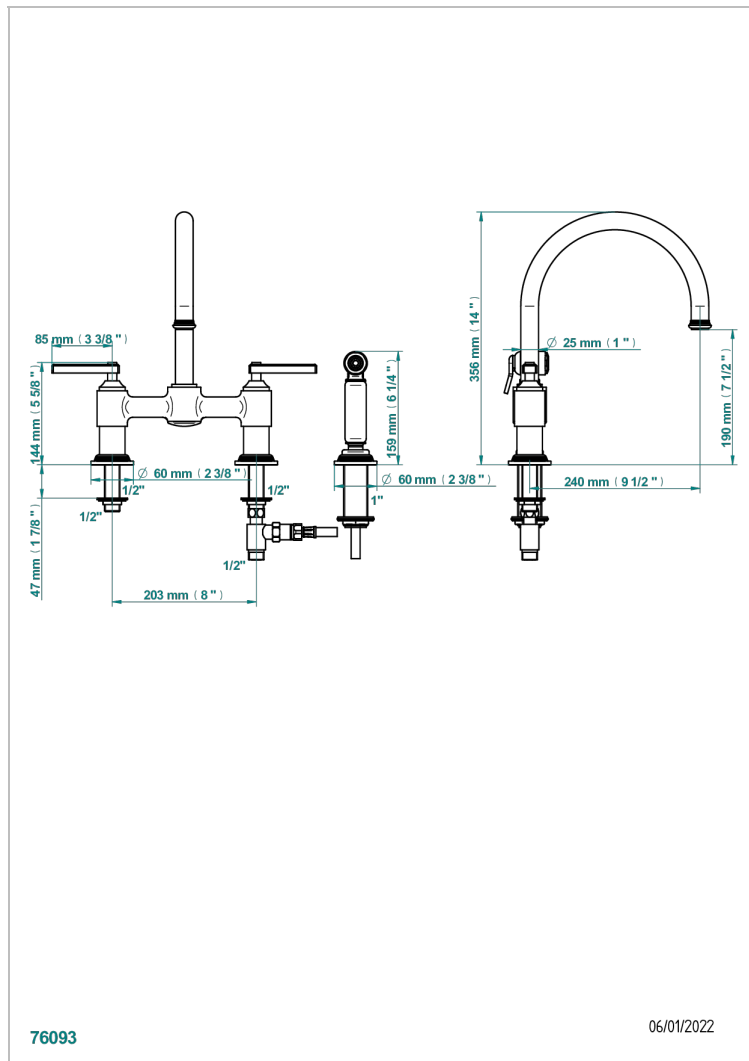

# WEST COAST METAL A MANETTES

U9B-159DM

Mélangeur d'évier 3 trous avec bec orientable et douchette individuelle

THG<sup>®</sup>  
PARIS

76093

06/01/2022

## CARACTÉRISTIQUES

- ACS : 22ACCLY430