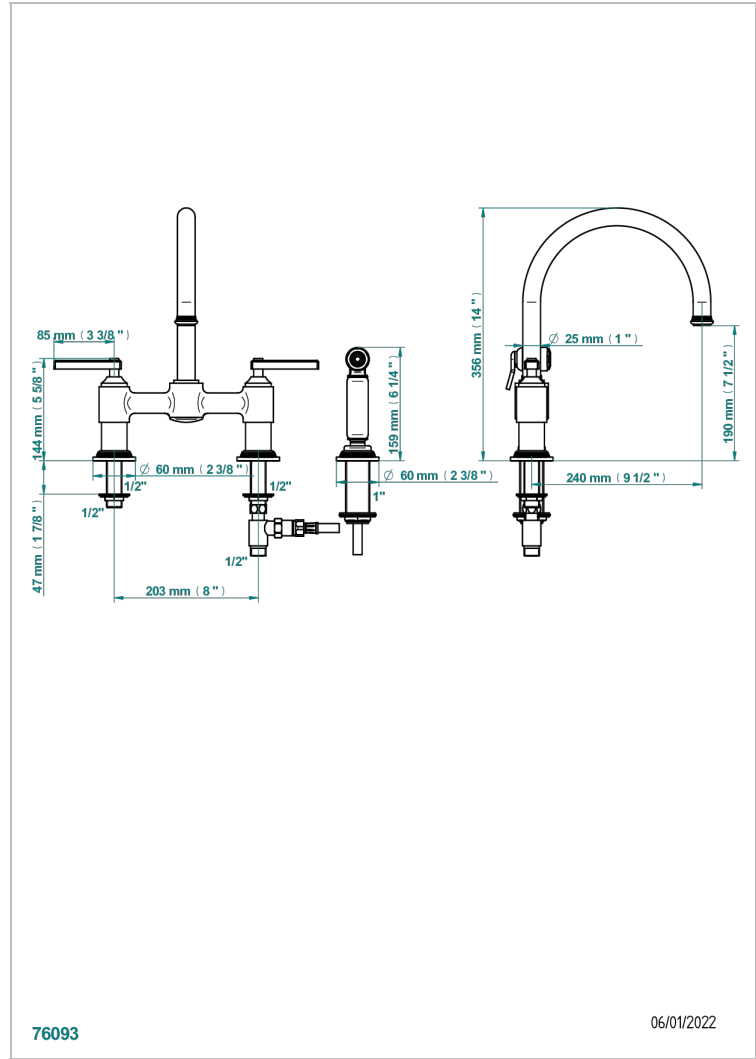

# WEST COAST METAL WITH LEVER

U9B-159DM

THG<sup>®</sup>  
PARIS

Mezclador de fregadero de 2 orificios con caño giratorio y rociador lateral

## CARACTERÍSTICAS

- ACS : 22ACCLY430