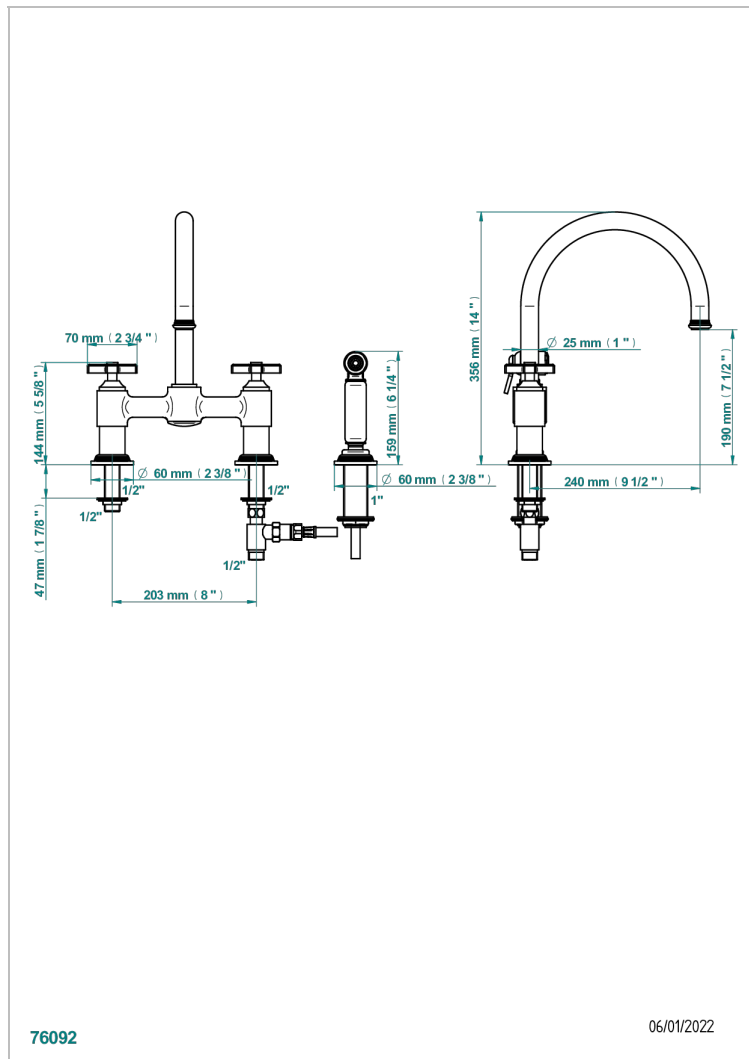

Mezclador de fregadero de 2 orificios con caño giratorio y rociador lateral

## CARACTERÍSTICAS

- ACS : 22ACCLY430