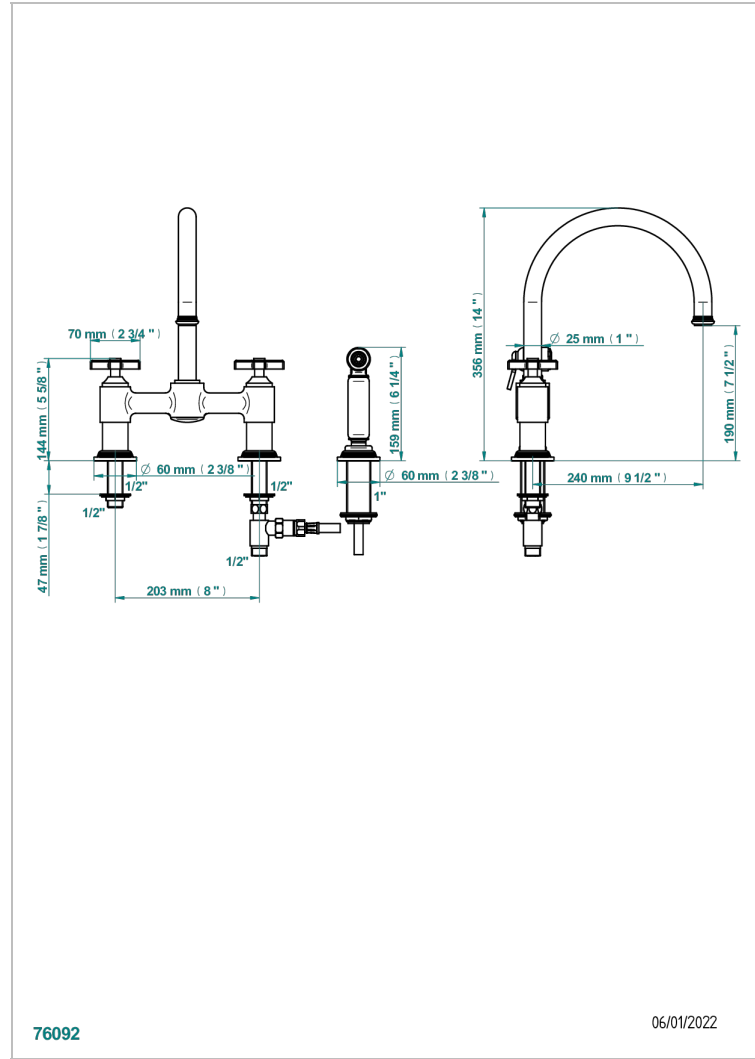

WEST COAST С МЕТАЛЛИЧЕСКИМИ РУЧКАМИ-КРЕСТИКАМИ

U9A-159DM

THG
PARIS

3-hole sink mixer with swivel spout and side spray

ХАРАКТЕРИСТИКИ

- ACS : 22ACCLY430

СТАНДАРТЫ

ДОСТУПНЫЕ ВАРИАНТЫ ПОКРЫТИЙ