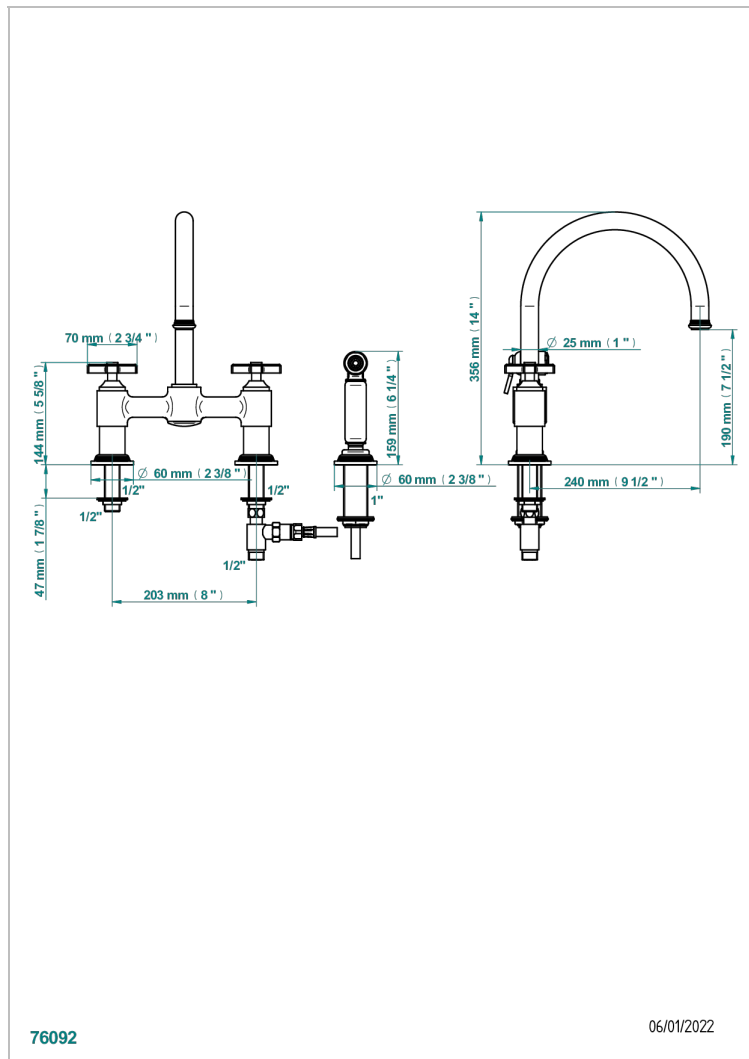

Mezclador de fregadero de 2 orificios con caño giratorio y rociador lateral

CARACTERÍSTICAS

- ACS : 22ACCLY430

ESTÁNDAR

ACABADOS DISPONIBLES

Bronce claro - D01
Cerámica negra mate - D30
Cobre viejo mate - H07
Cromo - A02
Cromo mate - C02
Dorado - F01

Dorado mate - F07
Dorado pálido - F30
Dorado pálido mate (sin barniz) - F31
Natural smoked Brass - A13
Níquel - B01
Níquel mate - C01

Níquel viejo - H28
Polished chrome with gold inlay - GA1
Pvd blush - H62
Pvd blush mate - H60
Pvd color latón - H49
Pvd color latón mate - H50