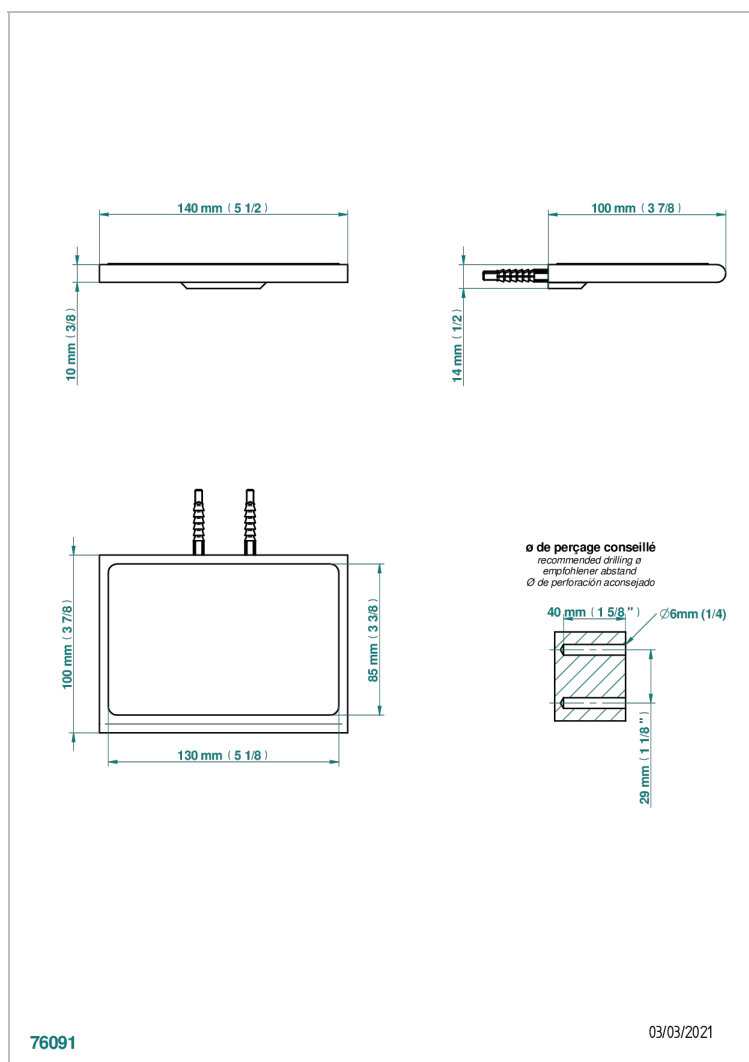

ICON-X CARBONE OR A MANETTES

U7T-564S

Tablette métal avec tapis antidérapant

THG[®]
PARIS

CARACTÉRISTIQUES

- Icon-x carbone or à manettes
- Tablette métal avec tapis antidérapant

FINITIONS DISPONIBLES

Chromé - A02
Chromé mat - C02
Doré brillant - F01
Doré mat - F07
Nickel brillant - B01
Nickel mat - C01