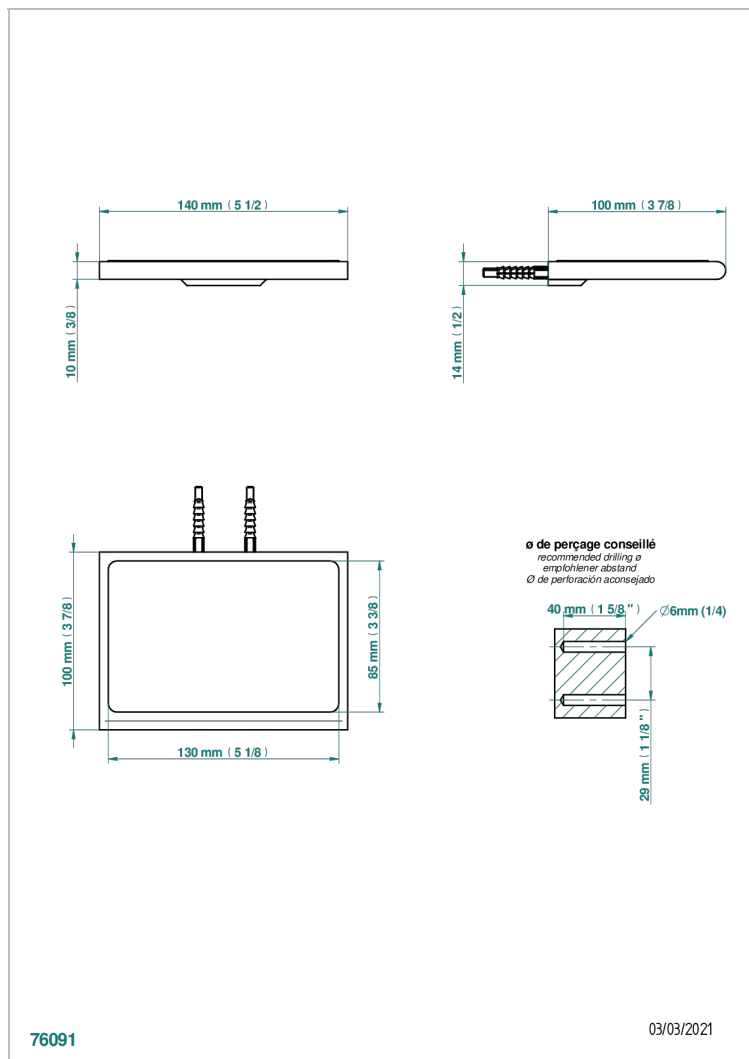

ICON-X CARBON DORADO CON MANETAS

U7T-564S

THG[®]
PARIS

Estante de metal con alfombra antideslizante

CARACTERÍSTICAS

- Icon-x carbon dorado con manetas
- Estante de metal con alfombra antideslizante

ACABADOS DISPONIBLES