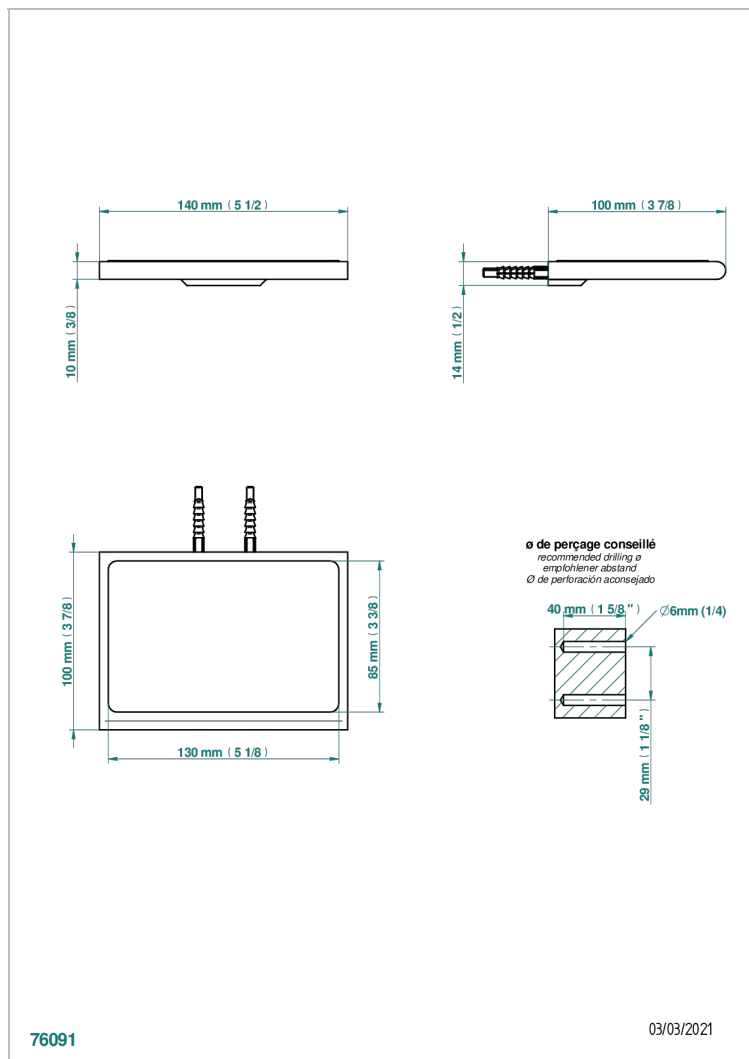

# ICON-X CARBON DORADO CON MANETAS

U7T-564S

THG<sup>®</sup>  
PARIS

Estante de metal con alfombra antideslizante

## CARACTERÍSTICAS

- Icon-x carbon dorado con manetas
- Estante de metal con alfombra antideslizante