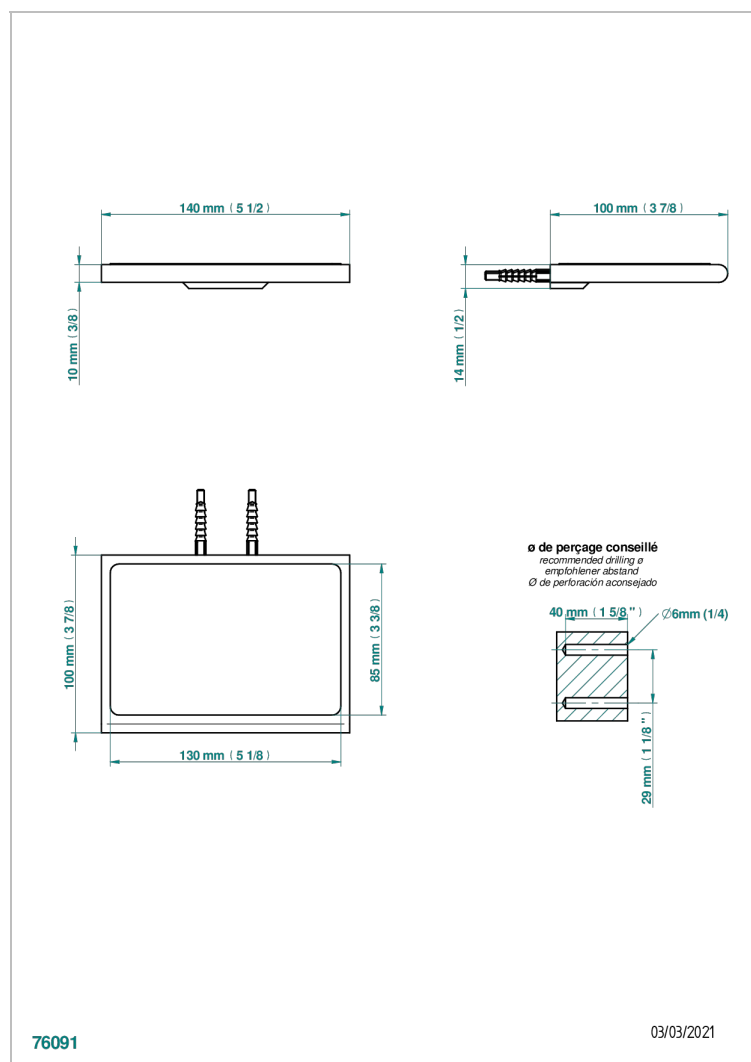

ICON-X CARBONE OR A MANETTES

U7T-564S

Tablette métal avec tapis antidérapant

THG[®]
PARIS

CARACTÉRISTIQUES

- Icon-x carbone or à manettes
- Tablette métal avec tapis antidérapant

FINITIONS DISPONIBLES

Chromé - A02
Chromé mat - C02
Doré brillant - F01
Doré mat - F07
Nickel brillant - B01
Nickel mat - C01