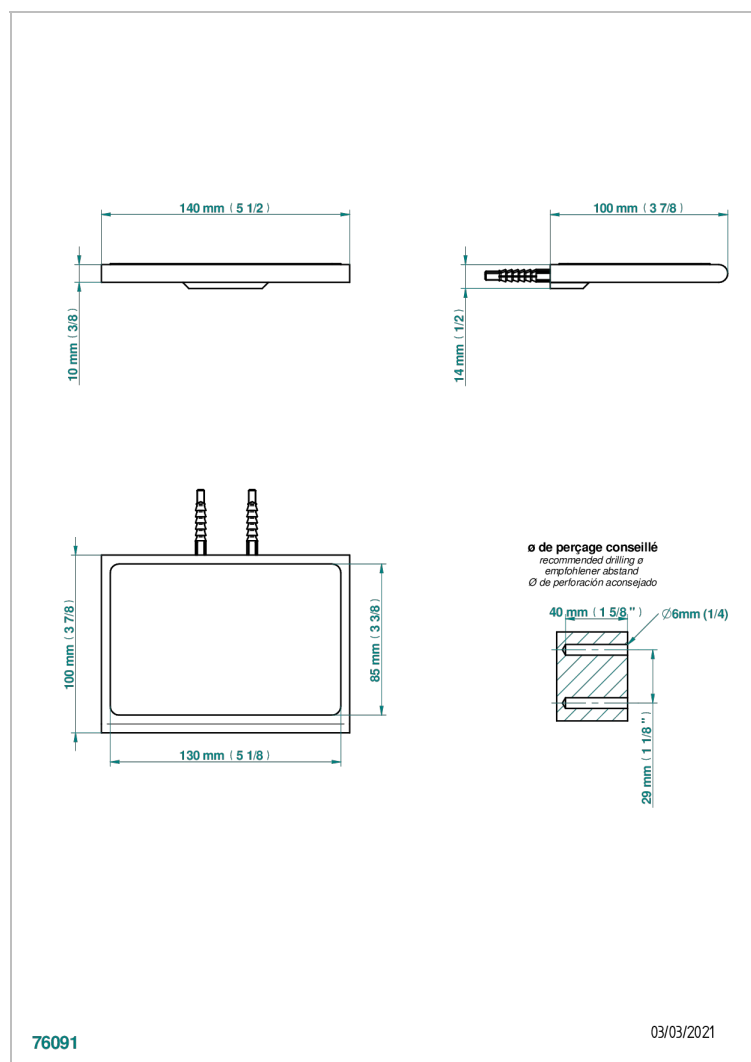

# ICON-X CARBON DORADO CON MANETAS

U7T-564S

Estante de metal con alfombra antideslizante

## CARACTERÍSTICAS

- Icon-x carbon dorado con manetas
- Estante de metal con alfombra antideslizante