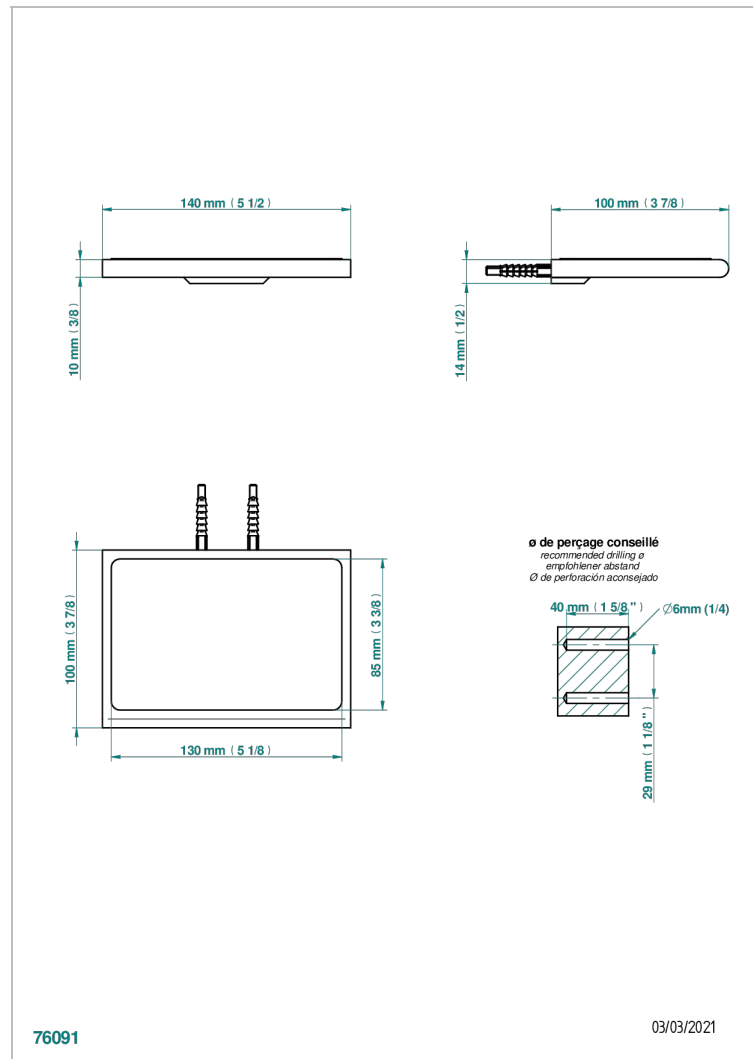

ICON-X CARBON GOLD MIT HEBEL

U7T-564S

Metallablage mit Anti-Rutsch-Matte

THG[®]
PARIS

EIGENSCHAFTEN

- Icon-x carbon gold mit hebel
- Metallablage mit Anti-Rutsch-Matte

VERFÜGBARE OBERFLÄCHEN

Altnickel - H28
Blassgold - F30
Blassgold matt unlackiert - F31
Chrom - A02
Chrom matt - C02
Gold - F01