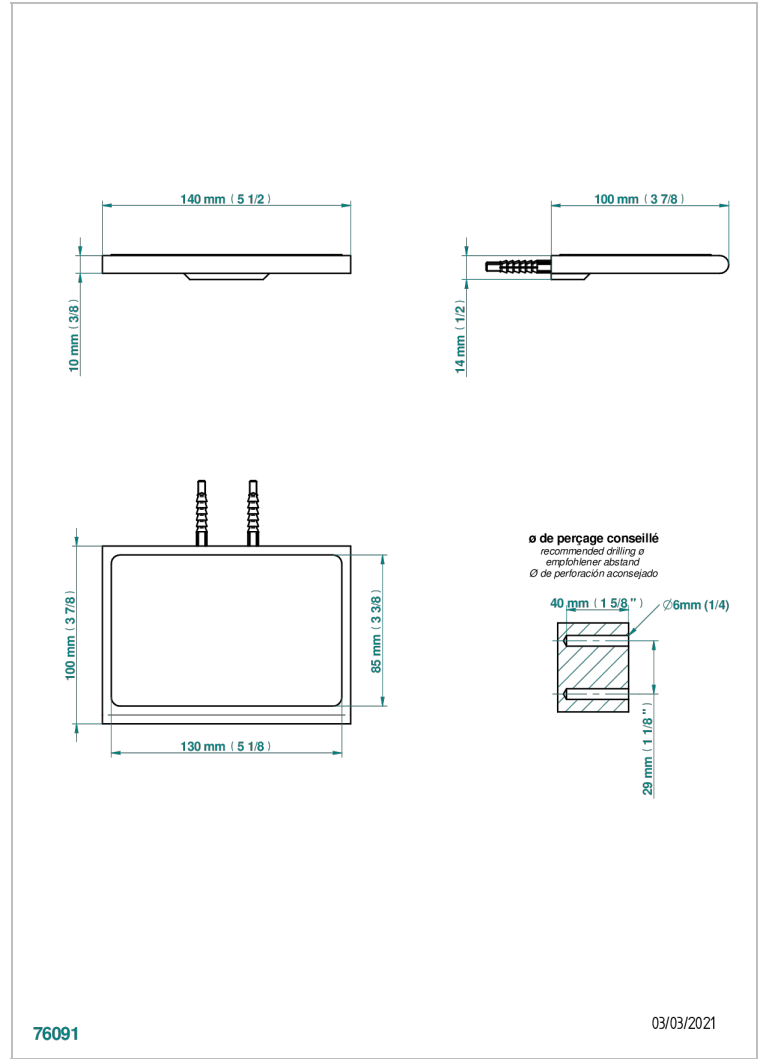

# ICON-X CARBON DORADO

U7S-564S

Estante de metal con alfombra antideslizante

THG<sup>®</sup>  
PARIS

76091

03/03/2021

## CARACTERÍSTICAS

- Icon-x carbon dorado
- Estante de metal con alfombra antideslizante