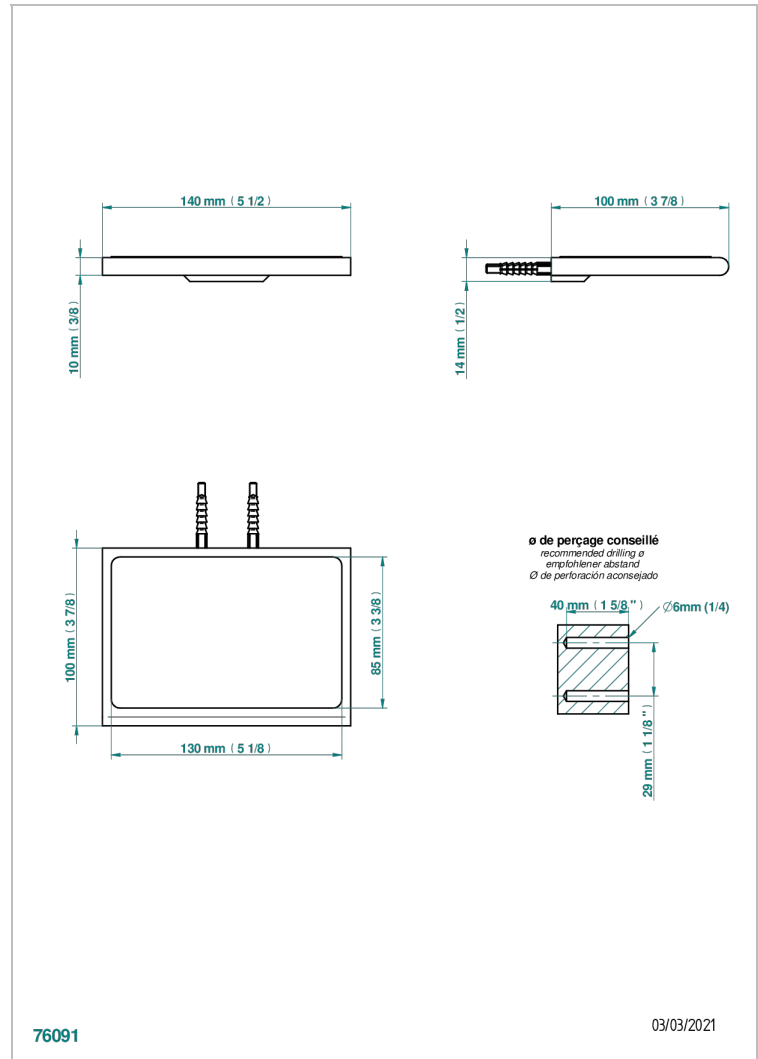

# ICON-X CARBONE OR

U7S-564S

Tablette métal avec tapis antidérapant

THG<sup>®</sup>  
PARIS

## CARACTÉRISTIQUES

- Icon-x carbone or
- Tablette métal avec tapis antidérapant