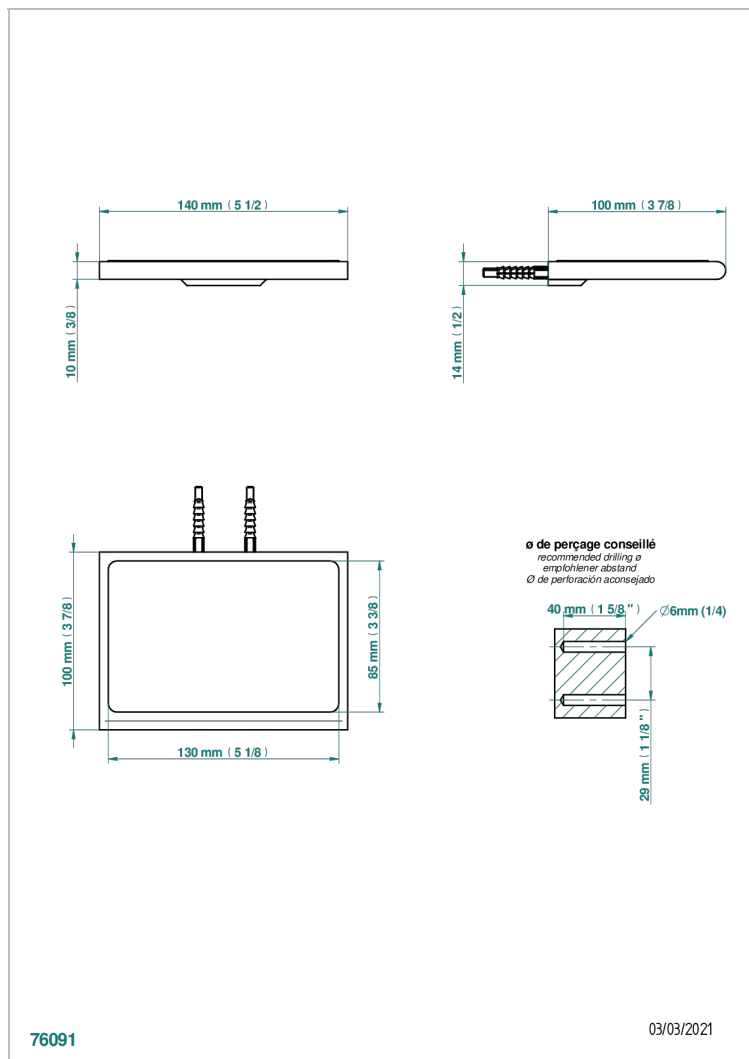

ICON-X CARBON DORADO

U7S-564S

Estante de metal con alfombra antideslizante

THG[®]
PARIS

76091

03/03/2021

CARACTERÍSTICAS

- Icon-x carbon dorado
- Estante de metal con alfombra antideslizante