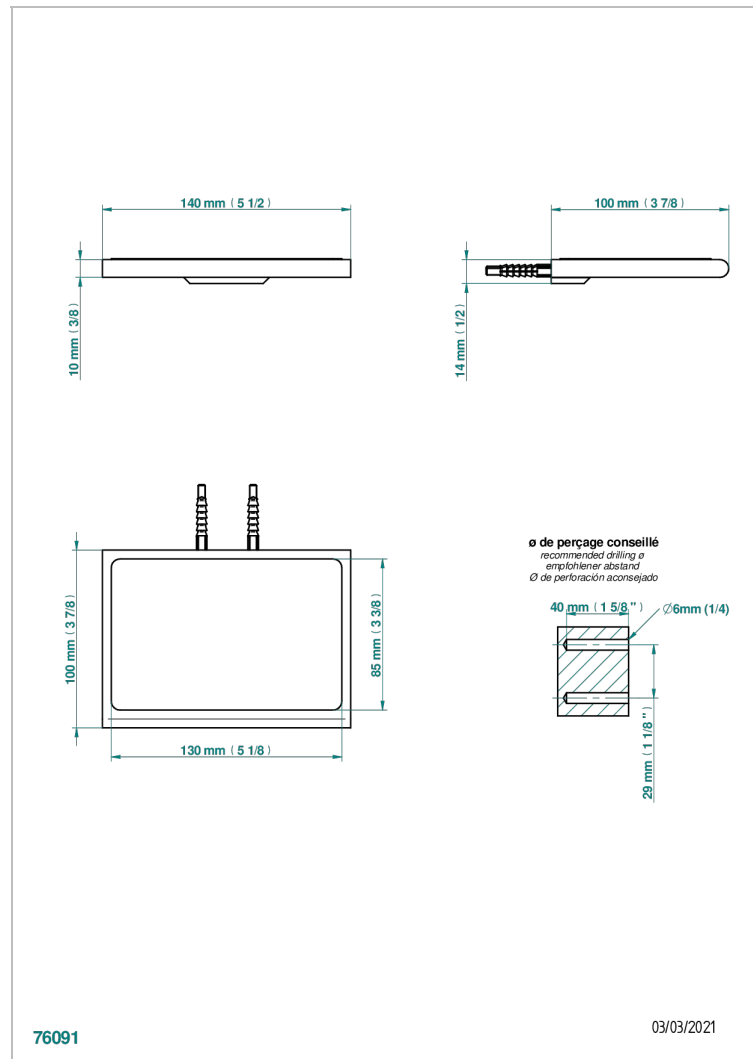

ICON-X CARBON GOLD

U7S-564S

Metallablage mit Anti-Rutsch-Matte

THG[®]
PARIS

EIGENSCHAFTEN

- Icon-x carbon gold
- Metallablage mit Anti-Rutsch-Matte

VERFÜGBARE OBERFLÄCHEN

Altnickel - H28
Blassgold - F30
Blassgold matt unlackiert - F31
Chrom - A02
Chrom matt - C02
Gold - F01