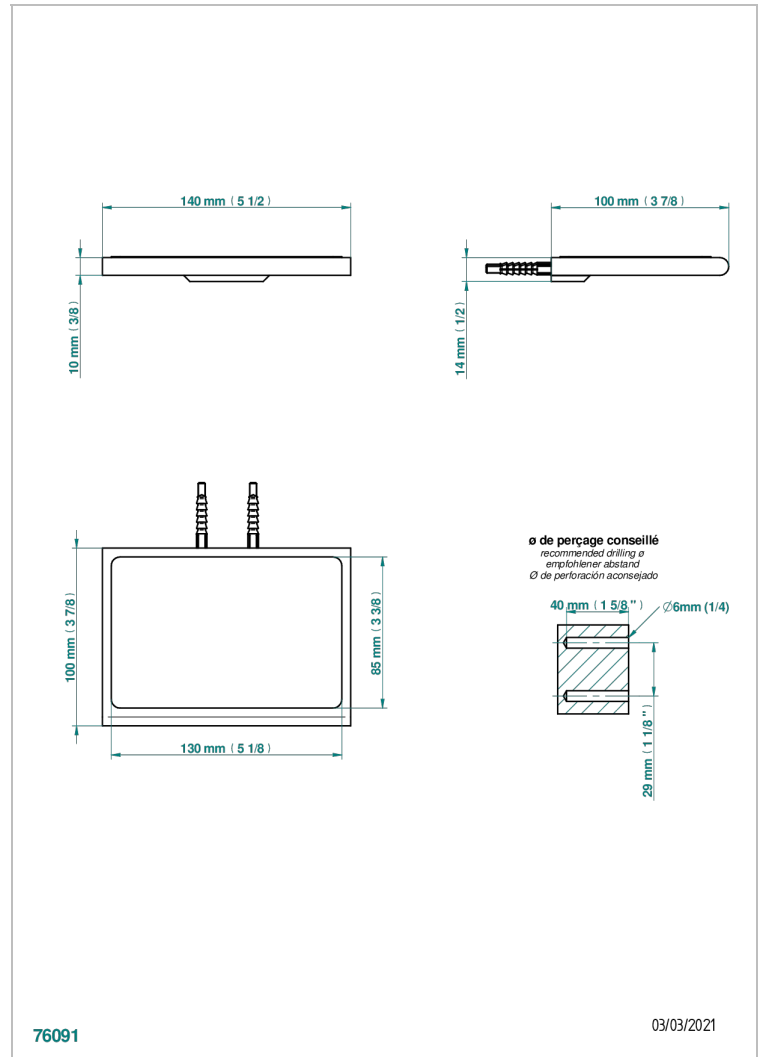

ICON-X CARBONE OR

U7S-564S

Tablette métal avec tapis antidérapant

THG[®]
PARIS

CARACTÉRISTIQUES

- Icon-x carbone or
- Tablette métal avec tapis antidérapant

FINITIONS DISPONIBLES

Chromé - A02
Chromé mat - C02
Doré brillant - F01
Doré mat - F07
Nickel brillant - B01
Nickel mat - C01