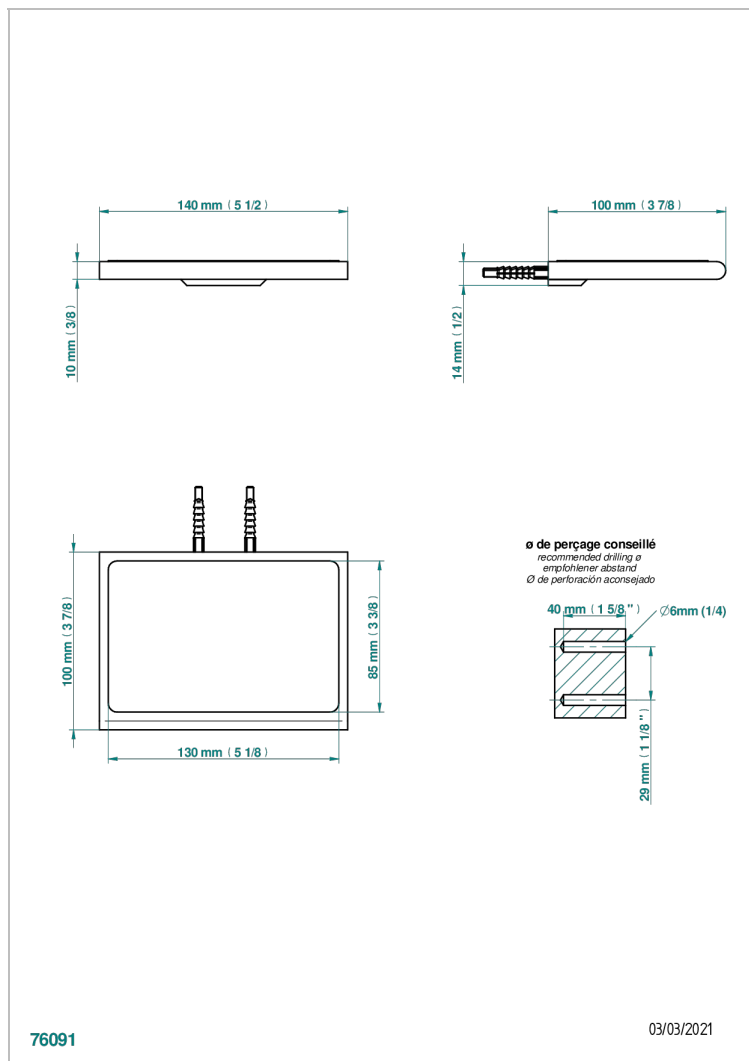

ICON-X CARBON DORADO

U7S-564S

Estante de metal con alfombra antideslizante

THG[®]
PARIS

CARACTERÍSTICAS

- Icon-x carbon dorado
- Estante de metal con alfombra antideslizante

ACABADOS DISPONIBLES

Cerámica negra mate - D30
Cromo - A02
Cromo mate - C02
Dorado - F01
Dorado mate - F07
Dorado pálido - F30